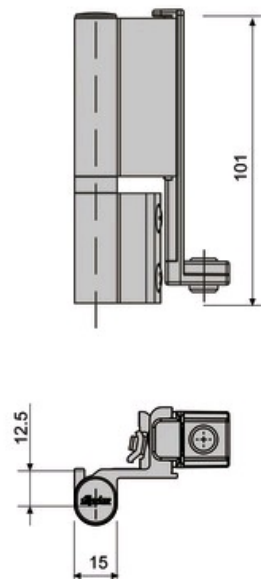

## Descriptif détaillé

Paire de paumelles réversibles pour semi-fixe GALICUBE.

Version 150 kg.

Pour profilés à gorge Européenne.

Possibilité de réglage horizontal et vertical.

Axe et vis en acier inox.

10x14.5  
12x15  
13.6x16.8  
14x18