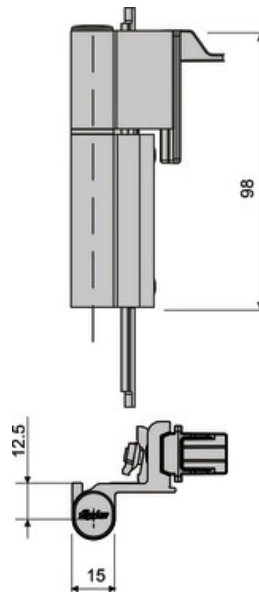

## Descriptif détaillé

Paire de paumelles réversibles pour semi-fixe GALICUBE.

Version 150 kg.

Pour profilés à gorge Européenne.

Possibilité de réglage horizontal et vertical.

Axe et vis en acier inox.

10x14.5  
12x15  
13.6x16.8  
14x18