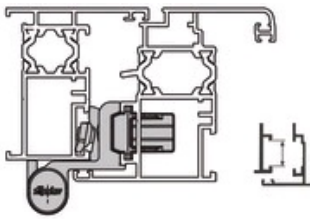

## Descriptif détaillé

Paire de paumelles réversibles pour semi-fixe GALICUBE.

Version 150 kg.

Pour profilés à gorge Européenne.

Possibilité de réglage horizontal et vertical.

Axe et vis en acier inox.

10x14.5  
12x15  
13.6x16.8  
14x18