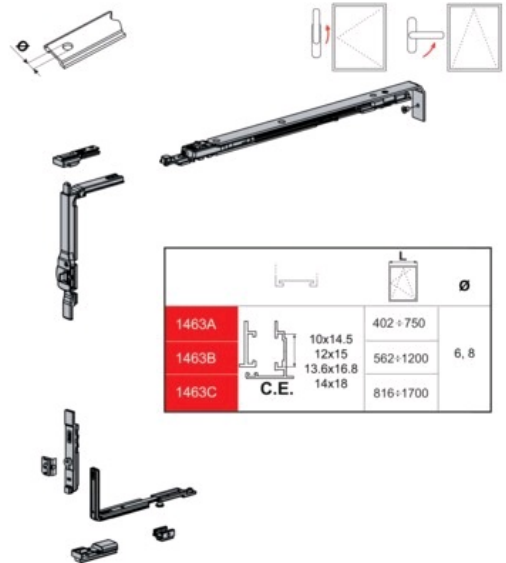

Kit de base TBT GALICUBE 1463 avec compas

FAPIM *fapim*

Page 356 du catalogue Batifer

Descriptif détaillé

Kit de base TBT GALICUBE avec compas court, moyen, ou long (voir tableau).

Pour profils à gorge Européenne.

Tableau des références produits

RÉFÉRENCE	RÉF. FOURNISSEUR	TYPE	VENDU PAR
367217	1463A	Avec compas court (402 à 7	1
367218	1463B	Avec compas moyen (562 à	1
367219	1463C	Avec compas long (816 à 1	1

			Ø
1463A		402+750	6,8
1463B		10x14.5 12x15 562+1200	
1463C	C.E. 	13.6x16.8 14x18 816+1700	