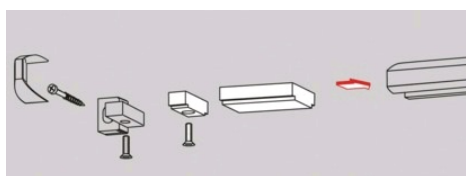

# Limiteur d'ouverture pour glissière TS90 IMPULSE

DORMA KABA 

Page 307 du catalogue Batifer

## Descriptif détaillé

Pour glissière TS 90 IMPULSE

Permet d'éviter que le vantail ne heurte le mur lors de l'ouverture de la porte.

Ce dispositif ne peut être utilisé en remplacement d'un butoir.