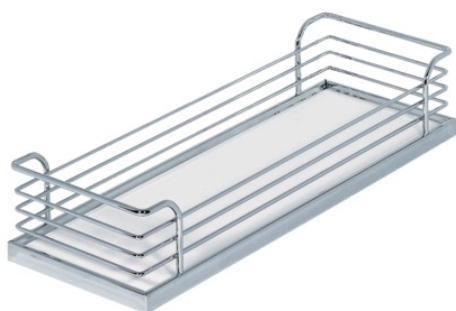

Tablette à accrocher 90° avec effet anti-glisse

HAFELE **HAFELE**

Page 758 du catalogue Batifer

Descriptif détaillé

Matériau : galerie : acier, fond : panneau d'aggloméré.

Finition/coloris : galerie : chromé, fond : blanc.

Dimensions (P x H) 470 x 88 mm.

Tableau des références produits

RÉFÉRENCE	RÉF. FOURNISSEUR	MODÈLE	FINITION	LARGEUR	VENDU PAR
338258	545.60.275	Classic	Blanc	110 mm	1
338259	545.60.276	Classic	Blanc	160 mm	1
338260	545.60.277	Classic	Blanc	228 mm	1
338265	545.60.375	Style	Blanc	110 mm	1
338266	545.60.376	Style	Blanc	160 mm	1
338268	545.60.378	Style	Blanc	185 mm	1
338269	545.60.379	Style	Blanc	210 mm	1
338267	545.60.377	Style	Blanc	228 mm	1
338270	545.60.380	Style	Blanc	260 mm	1
432459	545.89.560	Style	Anthracite	110 mm	1
432460	545.60.476	Style	Anthracite	160 mm	1
432461	545.60.478	Style	Anthracite	185 mm	1
432462	545.60.479	Style	Anthracite	210 mm	1
432463	545.60.477	Style	Anthracite	228 mm	1
432464	545.60.480	Style	Anthracite	260 mm	1