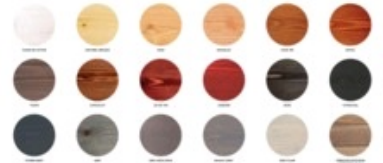

RUBIO MONOCOAT SATURABOIS

COULEUR ET PROTEGE EN UNE SEULE COUCHE

18 Tendances Bois