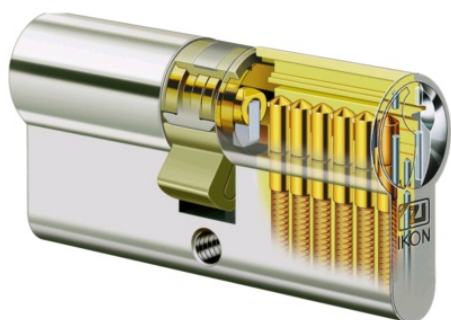

# Cylindre VSP breveté sur organigramme

IKON 

Page 130 du catalogue Batifer

## Descriptif détaillé

Cylindre VECTOR VSP breveté 7 goupilles (6 rotors + 1 de blocage).

Protection anti-perçage par insert en acier.

Livré avec 3 clés.

Finition nickelé mat.

Les prix des cylindres sont valables pour tous types d'organigramme (PG / PP ou PG seul).

## Tableau des références produits

RÉFÉRENCE	PRODUIT	CYLINDRE	DIMENSIONS	VENDU PAR
317353	Cylindre	Double	30 x 30 mm	1
317354	Cylindre	A bouton	30 x 30 mm	1
317355	Cylindre	Simple	30 x 10 mm	1
317356	Rallongement	-	-	1
317357	Clé supplémentaire	-	-	1
317358	Clé de passe général	-	-	1
317359	Clé de passe partiel	-	-	1
317360	Débrayable	-	-	1