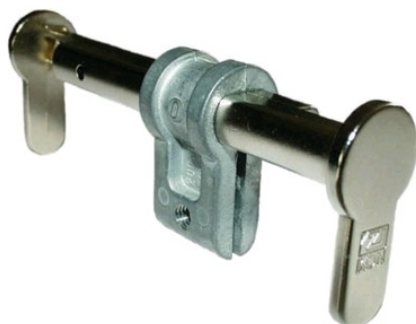

# Cylindre borgne ajustable

IKON 

Page 131 du catalogue Batifer

## Descriptif détaillé

Longueur totale réglable en déplaçant les deux extrémités, point central fixé avec une vis.

## Tableau des références produits

RÉFÉRENCE	LONGUEUR	COULEUR	VENDU PAR
313733	52-90 mm	Nickelé	1
313734	84-144 mm	Nickelé	1