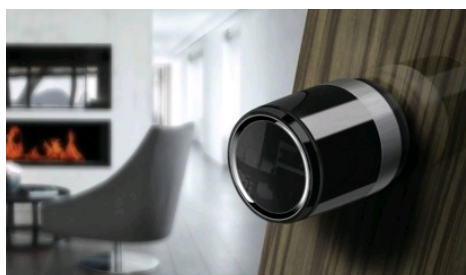

Cylindre électronique LIBRA SMART

ISEO **ISEO**

Page 422 du catalogue Batifer

Descriptif détaillé

"

Utilisez votre téléphone comme télécommande pour déverrouiller votre porte.

L'application gratuite Argo App permet à tous les téléphones équipés de Bluetooth

Smart (iOS, Android, Windows Phone) de déverrouiller la porte.

Fonctionne jusqu'à une distance de 10 m.

Les cartes ISEO, cartes MIFARE ou Smartphones NFC, peuvent être utilisées comme des clés.

Il suffit de présenter l'identifiant à quelques centimètres du lecteur et la porte se déverrouille.

Les administrateurs peuvent extraire les 1000 derniers événements du cylindre électronique et envoyer un rapport par mail.

Finition Inox (parties métalliques) / noir (parties plastique).

"

Tableau des références produits