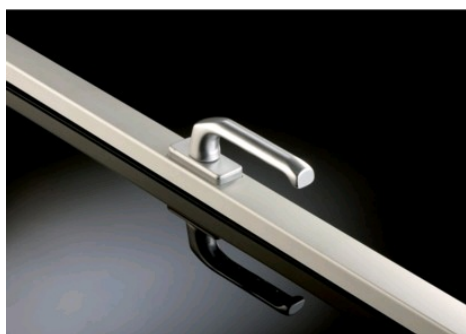

Crémone en applique CITY

ISEO **ISEO**

Page 117 du catalogue Batifer

Descriptif détaillé

Crémone pompier en applique carénée, à poignée rotative.
Réversible.

S'adapte sur tout support bois, alu, pvc.

Très esthétique (pas de vis apparente).

Très faible encombrement (largeur 38 mm).

Peut servir de crémone de rénovation.

Béquille tournante sur 180° indexable à 90°.

Pênes acier cylindriques diamètre 14 mm.

Déplacement des pênes 33 mm.

Largeur 38 mm.

Epaisseur réduite 20 mm.

Axe de la béquille 1,05 m.

Garantie 10 ans.

Pose très facile et rapide.

Tringlerie télescopique :

- 2,30 m dimension sans recoupe de la tringlerie en partie haute 748 mm, en partie basse 982 mm.