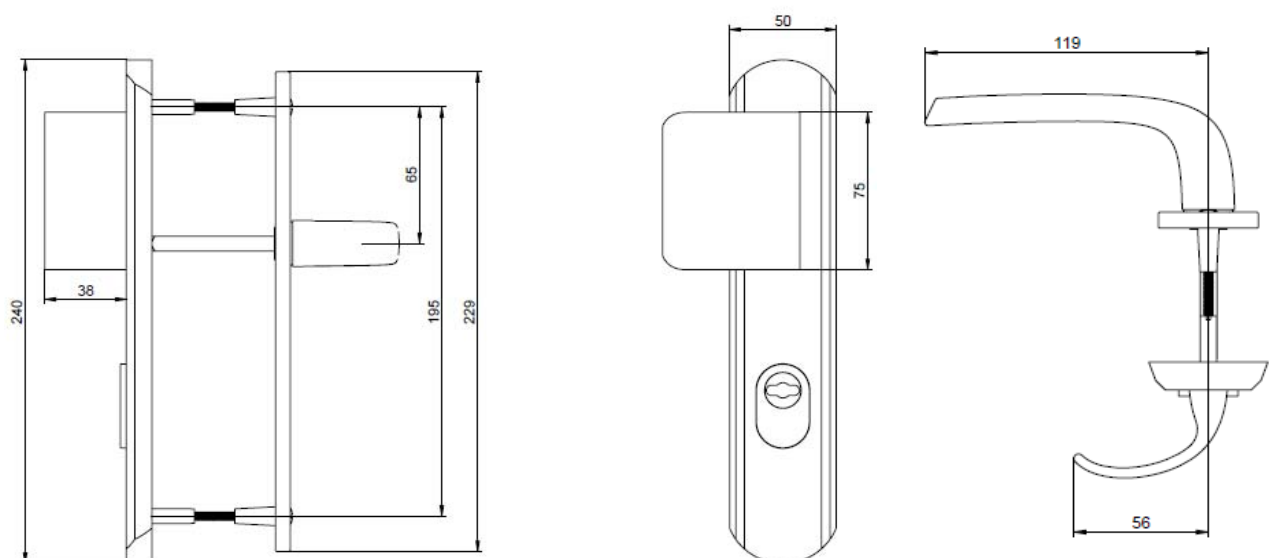

P534 / 1338L / 6349

ASSA ABLOY Aube Anjou S.A.

Quincailleries architecturales
Administration des ventes

25, rue Michel Couet - B.P. 47
49160 LONGUÉ - FRANCE
Téléphone : +33 (0)2 41 53 21 00
Fax : +33(0)2 41 38 81 45

www.vachette.fr