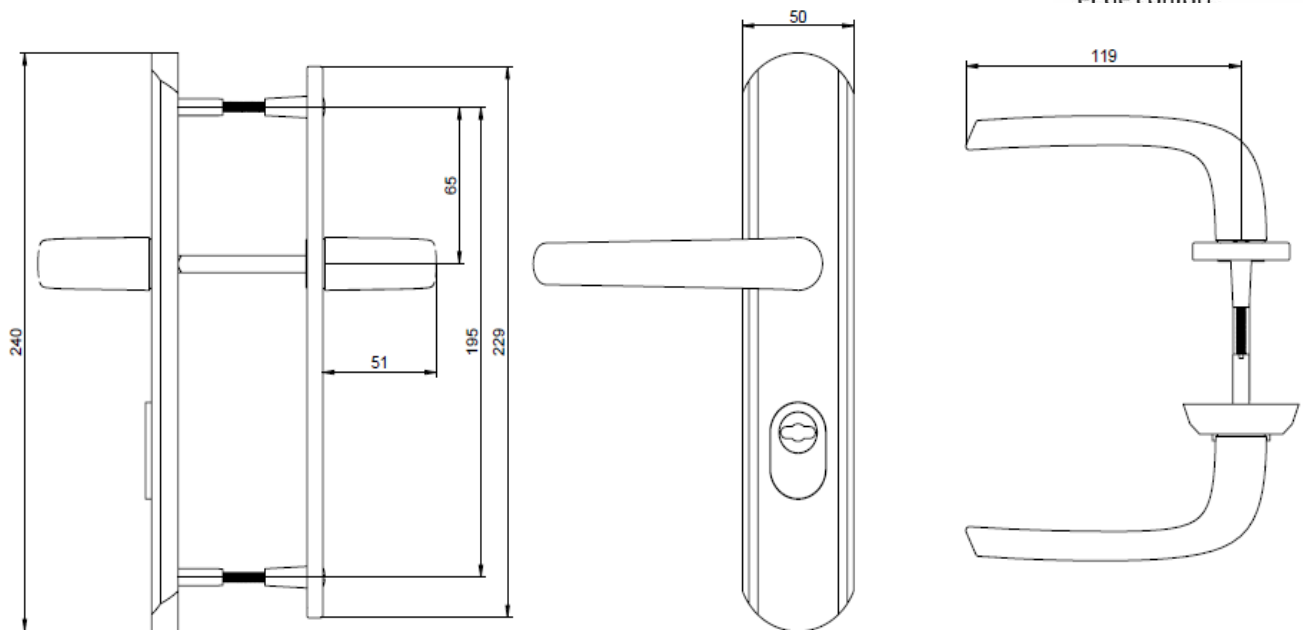

ASSA ABLOY is the global leader in door opening solutions, dedicated to satisfying end-user needs for security, safety and convenience.*

*ASSA ABLOY est le leader mondial des solutions d'accès destinées à répondre aux exigences de sécurité, de protection et de confort

1338L / 6349