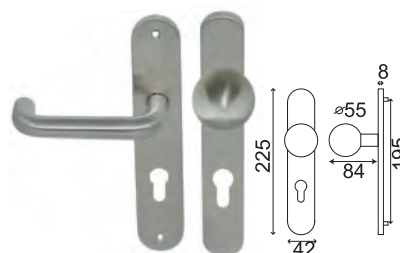

MEDOC 195

Gamme Standing

Inox 304

Finition **INOX Brossé**

	Poignée/plaque 195	
BDC	Bec de cane	IN211
	Clé	IN212
	Cylindre	IN213
	Condamnation	IN214
	Conda. Voyant	IN214VO
Ensemble Palière BOUTON MEDOC		
BDC	Bec de cane	IN236B-211
	Cylindre	IN236CI-213
Ensemble Palière AMANDE MEDOC		
BDC	Bec de cane	IN235B-211
	Cylindre	IN235CI-213
Ensemble Palière BOULE MEDOC		
BDC	Bec de cane	IN286B-211
	Cylindre	IN286CI-213

Assemblage par vis sur piliers taraudés

Ensemble palière AMANDE MEDOC

Ensemble palière BOUTON MEDOC

Ensemble palière BOULE MEDOC

- Ressort de rappel sur toutes fonctions sauf en condamnation Voyant
- Vis de fixation invisibles grâce à une sous-plaque
- Assemblage sous-plaques par vis relieuses
- Carré de 7 et visserie fournis pour portes de 40mm d'épaisseur