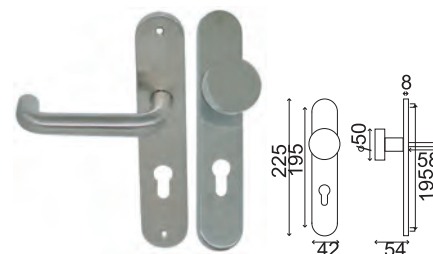

MEDOC 195

Gamme Standing

Inox 304

Finition **INOX Brossé**

	Poignée/plaque 195	
BDC	Bec de cane	IN211
	Clé	IN212
	Cylindre	IN213
	Condamnation	IN214
	Conda. Voyant	IN214VO
Ensemble Palière BOUTON MEDOC		
BDC	Bec de cane	IN236B-211
	Cylindre	IN236CI-213
Ensemble Palière AMANDE MEDOC		
BDC	Bec de cane	IN235B-211
	Cylindre	IN235CI-213
Ensemble Palière BOULE MEDOC		
BDC	Bec de cane	IN286B-211
	Cylindre	IN286CI-213

Assemblage par vis sur piliers taraudés

Ensemble palière AMANDE MEDOC

Ensemble palière BOUTON MEDOC

Ensemble palière BOULE MEDOC

- Ressort de rappel sur toutes fonctions sauf en condamnation Voyant
- Vis de fixation invisibles grâce à une sous-plaque
- Assemblage sous-plaques par vis relieuses
- Carré de 7 et visserie fournis pour portes de 40mm d'épaisseur