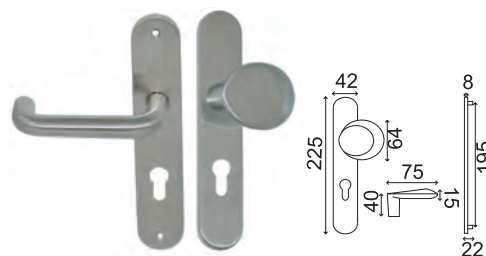

MEDOC 195

Gamme Standing

Inox 304

Finition **INOX Brossé**

	Poignée/plaque 195	
BDC	Bec de cane	IN211
	Clé	IN212
	Cylindre	IN213
	Condamnation	IN214
	Conda. Voyant	IN214VO
Ensemble Palière BOUTON MEDOC		
BDC	Bec de cane	IN236B-211
	Cylindre	IN236CI-213
Ensemble Palière AMANDE MEDOC		
BDC	Bec de cane	IN235B-211
	Cylindre	IN235CI-213
Ensemble Palière BOULE MEDOC		
BDC	Bec de cane	IN286B-211
	Cylindre	IN286CI-213

Assemblage par vis sur piliers taraudés

Ensemble palière AMANDE MEDOC

Ensemble palière BOUTON MEDOC

Ensemble palière BOULE MEDOC

- Ressort de rappel sur toutes fonctions sauf en condamnation Voyant
- Vis de fixation invisibles grâce à une sous-plaque
- Assemblage sous-plaques par vis relieuses
- Carré de 7 et visserie fournis pour portes de 40mm d'épaisseur