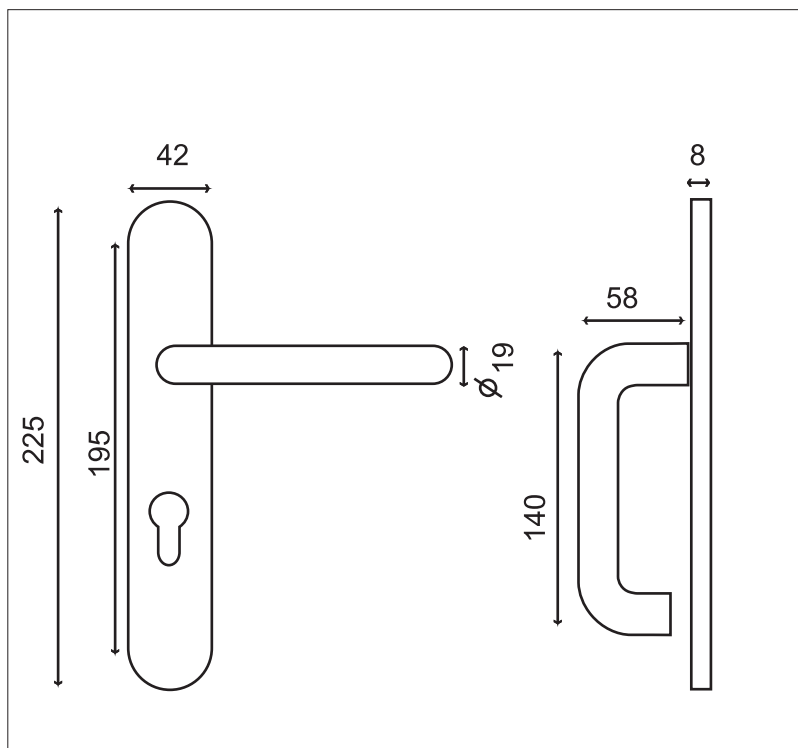

MEDOC 195

Gamme Standing

Inox 304

Finition **INOX Brossé**

	Poignée/plaque 195	
BDC	Bec de cane	IN211
	Clé	IN212
	Cylindre	IN213
	Condamnation	IN214
	Conda. Voyant	IN214VO
Ensemble Palière BOUTON MEDOC		
BDC	Bec de cane	IN236B-211
	Cylindre	IN236CI-213
Ensemble Palière AMANDE MEDOC		
BDC	Bec de cane	IN235B-211
	Cylindre	IN235CI-213
Ensemble Palière BOULE MEDOC		
BDC	Bec de cane	IN286B-211
	Cylindre	IN286CI-213

Assemblage par vis sur piliers taraudés

Ensemble palière AMANDE MEDOC

Ensemble palière BOUTON MEDOC

Ensemble palière BOULE MEDOC

- Ressort de rappel sur toutes fonctions sauf en condamnation Voyant
- Vis de fixation invisibles grâce à une sous-plaque
- Assemblage sous-plaques par vis relieuses
- Carré de 7 et visserie fournis pour portes de 40mm d'épaisseur