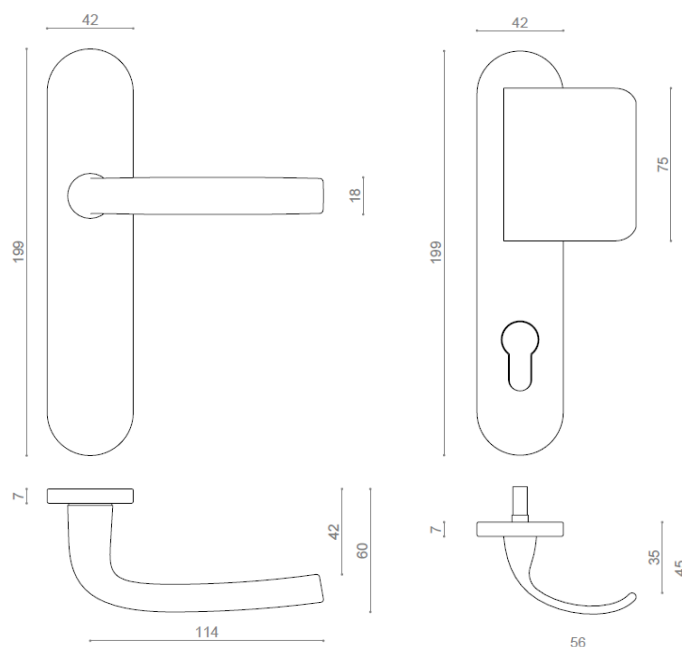

LOGIO

Ensemble sur petite plaque

 **Vachette**
ASSA ABLOY

ASSA ABLOY, the global leader
In door opening solutions.*

*ASSA ABLOY, leader mondial
de la sécurisation des accès.

Caractéristiques

- Béquilles et plaques solidarisées
- Béquille en aluminium
- Plaque en aluminium embouti sur sous-plaque en polyamide chargé à 60% en fibre de verre
- Sous-plaque palière renforcée en aluminium massif
- Fixation invisible côté extérieur sur piliers taraudés
- Fourni avec vis de fixation M4
- Fixation traversante entraxe 165mm
- Fabrication Française

Gamme

- **Porte palière** : béquille double ou poignée de tirage fonction clé i
- **Porte de distribution** : béquille double fonction bec de cane, clé L, clé i et bouton de condamnation simple ou à voyant

Finitions

- Anodisé argent

Norme(s)

- Qualifié en catégorie d'utilisation grade 2 selon la norme NF EN1906 (laboratoire d'essai Assa Abloy)

Schémas techniques

1360/6339

534/1360/6339

Administration des ventes