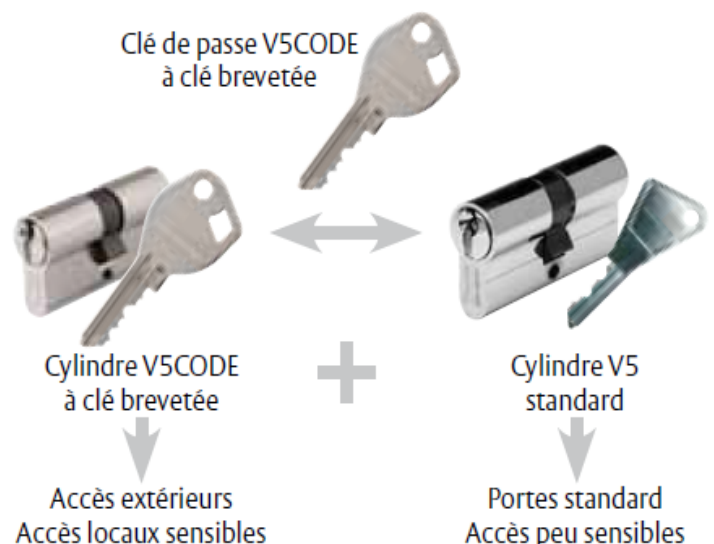

## CYLINDRE

- Destiné aux zones bureaux et aux logements
- Résistant au crochetage grâce aux goupilles spécifiques
- Possibilité de mixer sur organigramme le V5 et le V5 Code (système protégé)
- Fonction SYNKRO en option : possibilité d'introduire une clé dans les 2 côtés du cylindre

## CLE

- Clé paracentrique
- Clé plan en maillechort
- Clé varié en acier
- Livré avec 3 clés

### Mixité plan V5CODE et plan V5

Cylindre double entrée

Cylindre double entrées SYNKRO

Cylindre à bouton

Demi cylindre