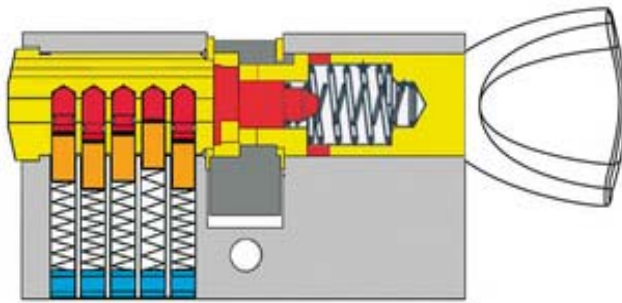

## CYLINDRE

- Destiné aux zones bureaux et aux logements
- Résistant au crochetage grâce aux goupilles spécifiques
- Possibilité de mixer sur organigramme le V5 et le V5 Code (système protégé)
- Fonction SYNKRO en option : possibilité d'introduire une clé dans les 2 côtés du cylindre

## CLE

- Clé paracentrique
- Clé plan en maillechort
- Clé varié en acier
- Livré avec 3 clés

### Mixité plan V5CODE et plan V5

Cylindre double entrée

Cylindre double entrées SYNKRO

Cylindre à bouton

Demi cylindre

## DESCRIPTIF TECHNIQUE