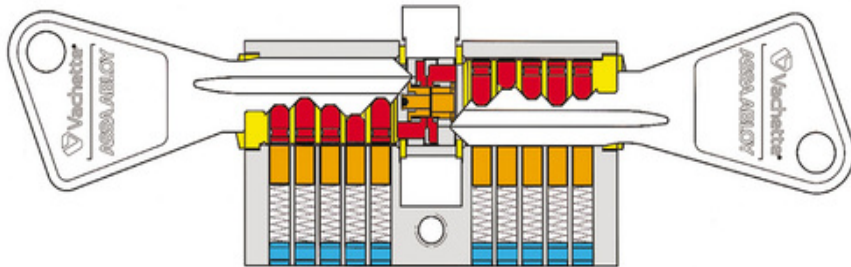

## CYLINDRE

- Destiné aux zones bureaux et aux logements
- Résistant au crochetage grâce aux goupilles spécifiques
- Possibilité de mixer sur organigramme le V5 et le V5 Code (système protégé)
- Fonction SYNKRO en option : possibilité d'introduire une clé dans les 2 côtés du cylindre

## CLE

- Clé paracentrique
- Clé plan en maillechort
- Clé varié en acier
- Livré avec 3 clés

### Mixité plan V5CODE et plan V5

Cylindre double entrée

Cylindre double entrées SYNKRO

Cylindre à bouton

Demi cylindre