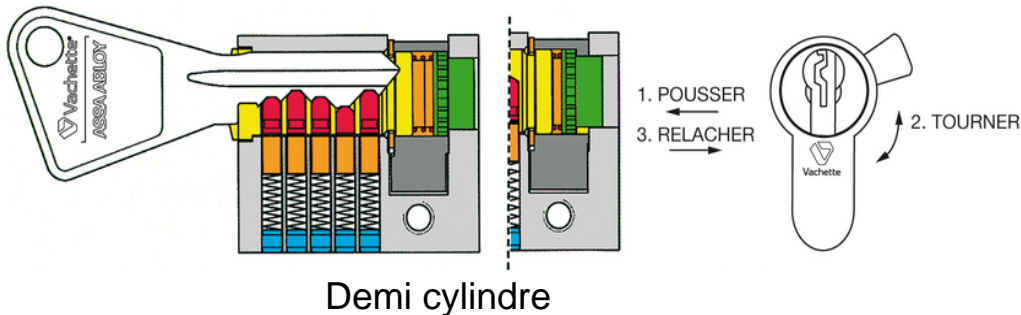

## CYLINDRE

- Destiné aux zones bureaux et aux logements
- Résistant au crochetage grâce aux goupilles spécifiques
- Possibilité de mixer sur organigramme le V5 et le V5 Code (système protégé)
- Fonction SYNKRO en option : possibilité d'introduire une clé dans les 2 côtés du cylindre

## CLE

- Clé paracentrique
- Clé plan en maillechort
- Clé varié en acier
- Livré avec 3 clés

### Mixité plan V5CODE et plan V5

Cylindre double entrée

Cylindre double entrées SYNKRO

Cylindre à bouton

Demi cylindre

## DESCRIPTIF TECHNIQUE