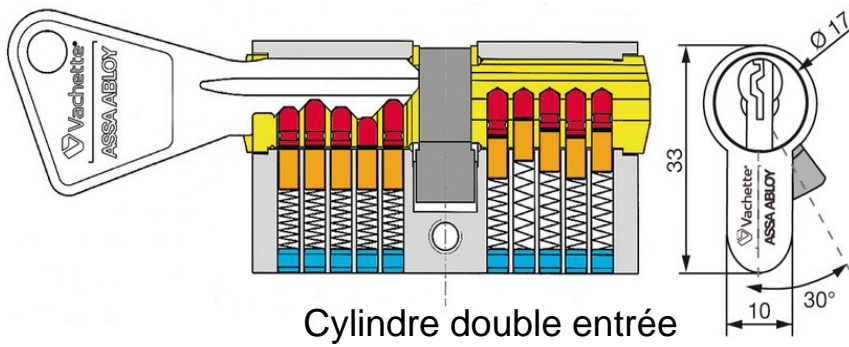

## CYLINDRE

- Destiné aux zones bureaux et aux logements
- Résistant au crochetage grâce aux goupilles spécifiques
- Possibilité de mixer sur organigramme le V5 et le V5 Code (système protégé)
- Fonction SYNKRO en option : possibilité d'introduire une clé dans les 2 côtés du cylindre

## CLE

- Clé paracentrique
- Clé plan en maillechort
- Clé varié en acier
- Livré avec 3 clés

### Mixité plan V5CODE et plan V5

Cylindre double entrée

Cylindre double entrées SYNKRO

Cylindre à bouton

Demi cylindre