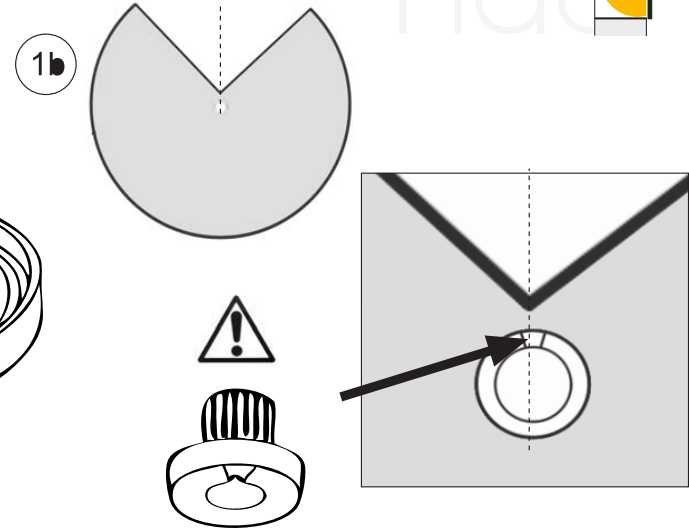

REVO 3/4 Ø710

REVO 3/4 Ø810

EMUCA, S.A.
Valencia (España)
T. +34 96 166 70 19
F. +34 96 166 71 82

EMUCA, S.R.L.
Padova (Italy)
T. +39 049 8702800
F. +39 049 8703019

EMUCA, Ltd.
Chelmsford ESSEX (UK)
T. +44 1268 530674
F. +44 1268 828592