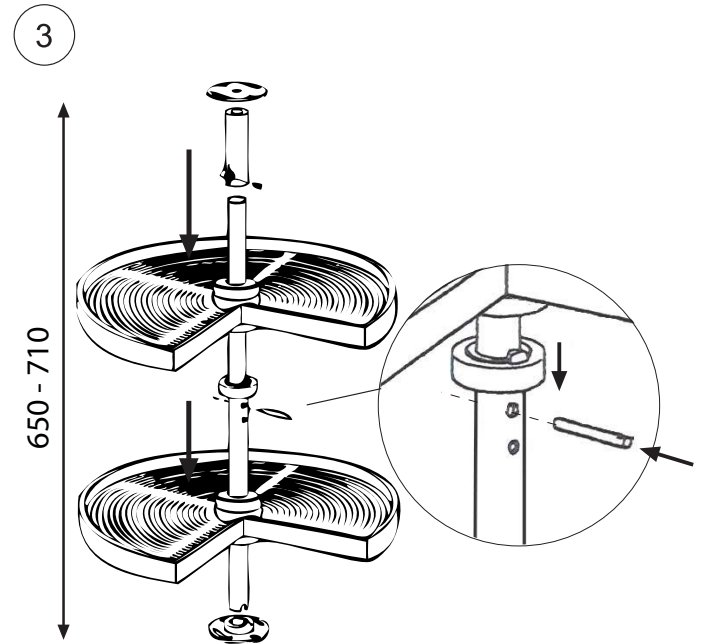

REVO 3/4 Ø710

REVO 3/4 Ø810

EMUCA, S.A.
Valencia (España)
T. +34 96 166 70 19
F. +34 96 166 71 82

EMUCA, S.R.L.
Padova (Italy)
T. +39 049 8702800
F. +39 049 8703019

EMUCA, Ltd.
Chelmsford ESSEX (UK)
T. +44 1268 530674
F. +44 1268 828592