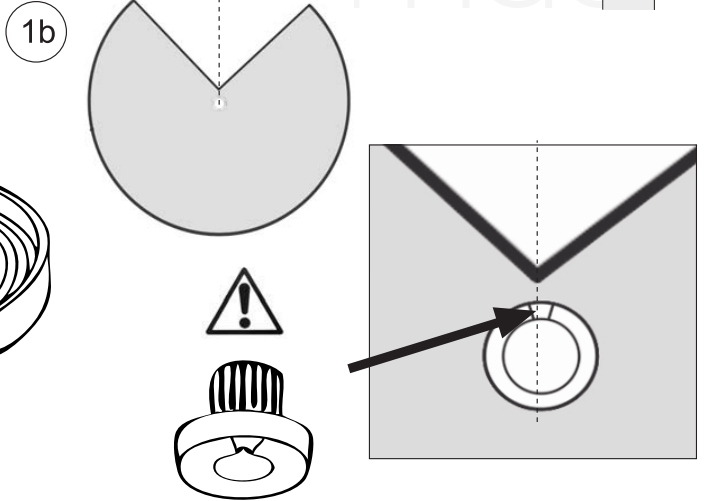

REVO 3/4 Ø710

REVO 3/4 Ø810

EMUCA, S.A.
Valencia (España)
T. +34 96 166 70 19
F. +34 96 166 71 82

EMUCA, S.R.L.
Padova (Italy)
T. +39 049 8702800
F. +39 049 8703019

EMUCA, Ltd.
Chelmsford ESSEX (UK)
T. +44 1268 530674
F. +44 1268 828592