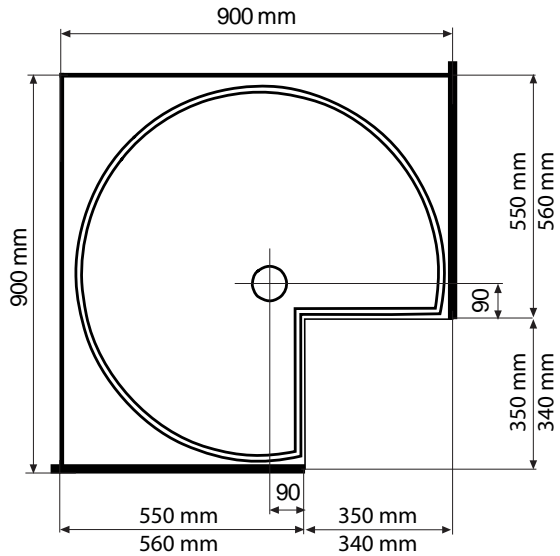

REVO 3/4 Ø710

REVO 3/4 Ø810

EMUCA, S.A.
Valencia (España)
T. +34 96 166 70 19
F. +34 96 166 71 82

EMUCA, S.R.L.
Padova (Italy)
T. +39 049 8702800
F. +39 049 8703019

EMUCA, Ltd.
Chelmsford ESSEX (UK)
T. +44 1268 530674
F. +44 1268 828592