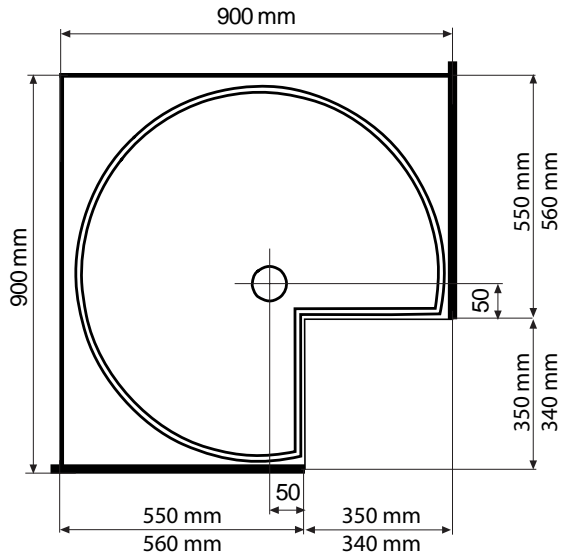

REVO 3/4 Ø710

REVO 3/4 Ø810

EMUCA, S.A.
Valencia (España)
T. +34 96 166 70 19
F. +34 96 166 71 82

EMUCA, S.R.L.
Padova (Italy)
T. +39 049 8702800
F. +39 049 8703019

EMUCA, Ltd.
Chelmsford ESSEX (UK)
T. +44 1268 530674
F. +44 1268 828592