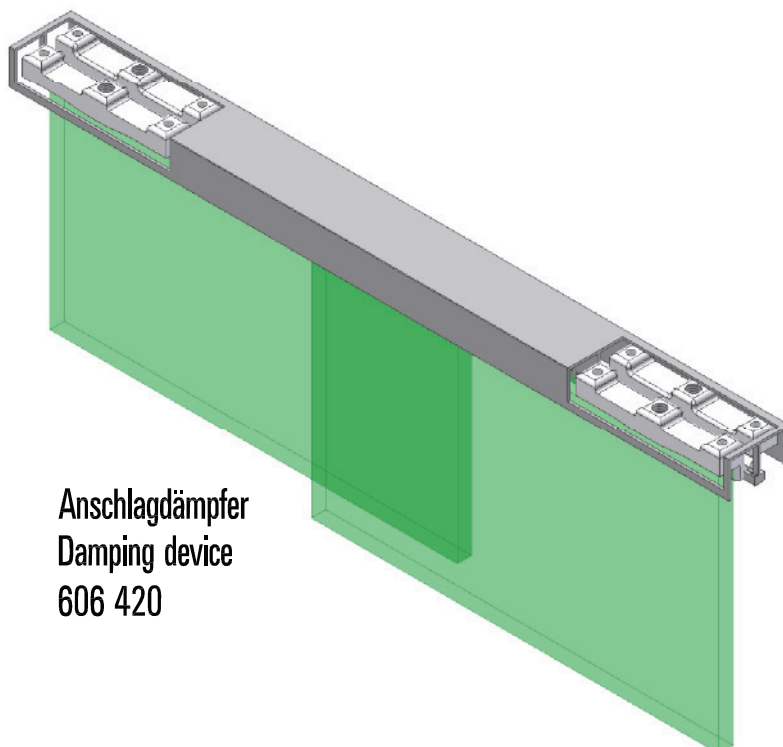

Montage - Aushangesicherung
Assembly - anti-theft device

Klapperschutz
Vibration damper
606 410

Anschlagdampfer
Damping device
606 420