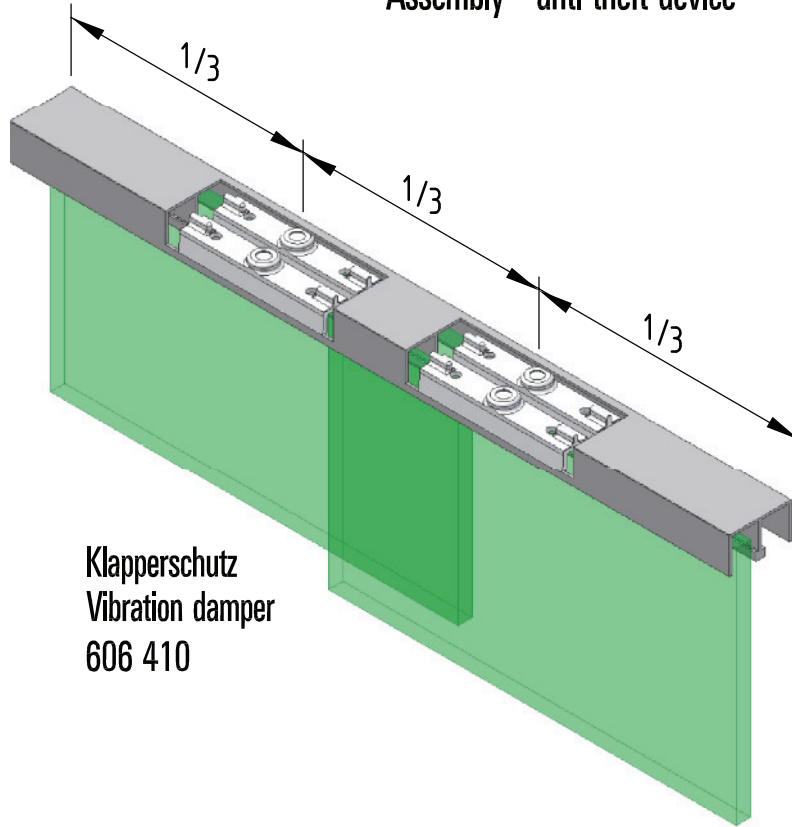

Montage - Aushangesicherung
Assembly - anti-theft device

Klapperschutz
Vibration damper
606 410

Anschlagdampfer
Damping device
606 420