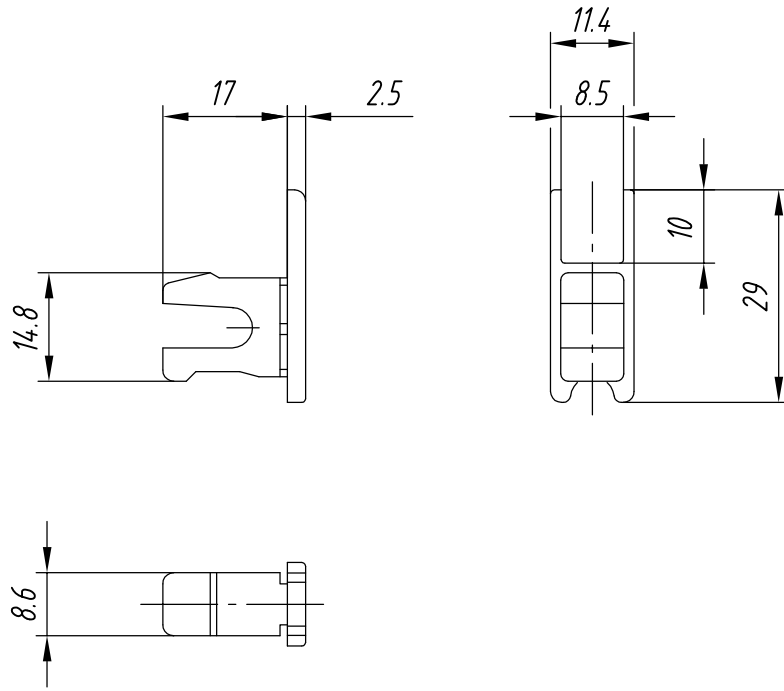

Schutzvermerk nach DIN 34 beachten!

225138_23.06.10

Art.-Nr. 605 071.0000.XXX

SUPRA - Endplatte 8mm Glas