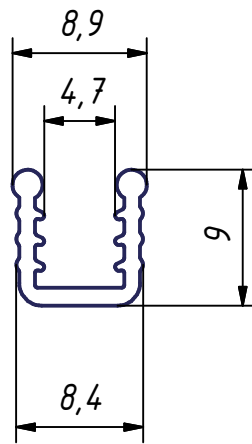

Schutzvermerk nach DIN 34 beachten !

233657_24.08.2012
Art.- Nr. 606. 310 0000

Supra- Einschuhprofil für 5 u. 6mm Glas