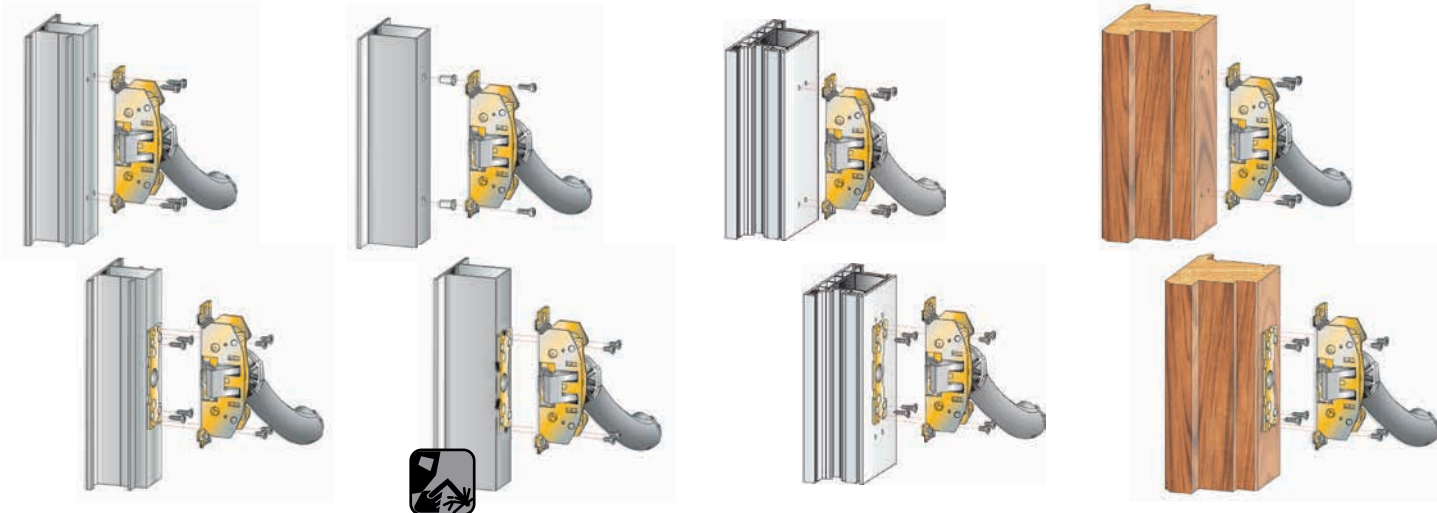

### REVERSIBILITÉ

Réversibilité aisée et rapide :  
 (A) Appuyer sur l'axe avec un tournevis ou une clé hexagonale jusqu'au relâchement du mécanisme.  
 (B) Maintenir la pression sur l'axe tout en basculant le bras de l'antipanique.  
 (C) Un dé clic vous avertira de la fin de l'opération et l'axe se bloque dans sa nouvelle position.

### FIXATIONS

Plusieurs possibilités de fixation : par des vis taraud, cheville à expansion, contre-plaques à visser ou à souder. Les montages les plus complexes deviennent ainsi simples à réaliser. Les contre-plaques ont été étudiées de façon à disparaître entièrement derrière le mécanisme.