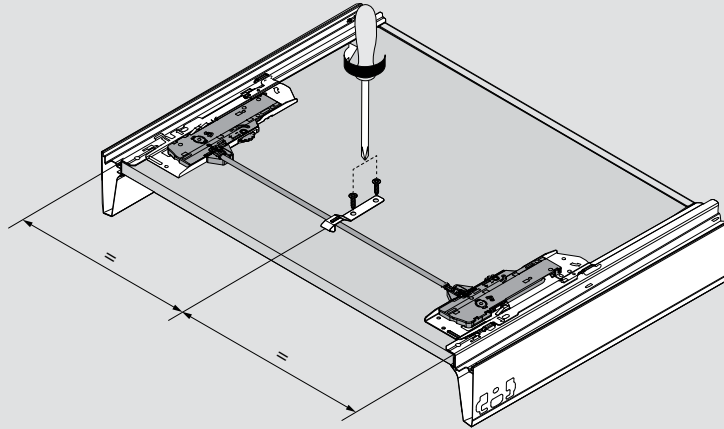

Demontage | Removal | Démontage | Smontaggio |
Desmontaje | Demontaż

TIP-ON BLUMOTION
TANDEMBOX

i LW 238 – 286 mm

LW ≥ 287 mm

TIP-ON BLUMOTION
TANDEMBOX

i

KB \geq 750 mm

i

KB \geq 750 mm

i

KB \geq 750 mm / FH \geq 400 mm

TIP-ON BLUMOTION
TANDEMBOX

1

2

TIP-ON BLUMOTION
TANDEMBOX

3