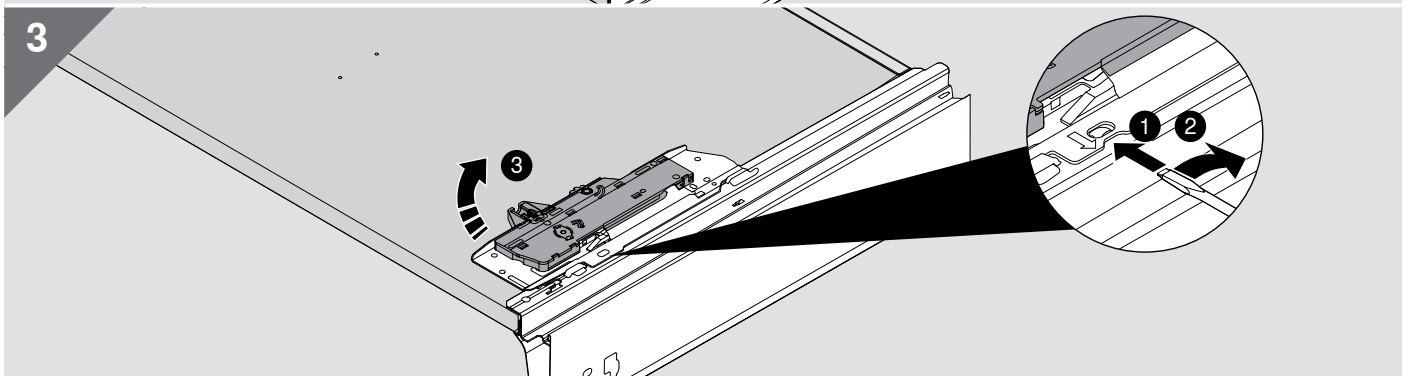

4

5

TIP-ON BLUMOTION
TANDEMBOX

1

TIP-ON BLUMOTION TANDEMBOX

 blum®

Julius Blum GmbH
Beschlagefabrik
6973 Hochst, Austria
Tel.: +43 5578 705-0
Fax: +43 5578 705-44
E-Mail: info@blum.com
www.blum.com