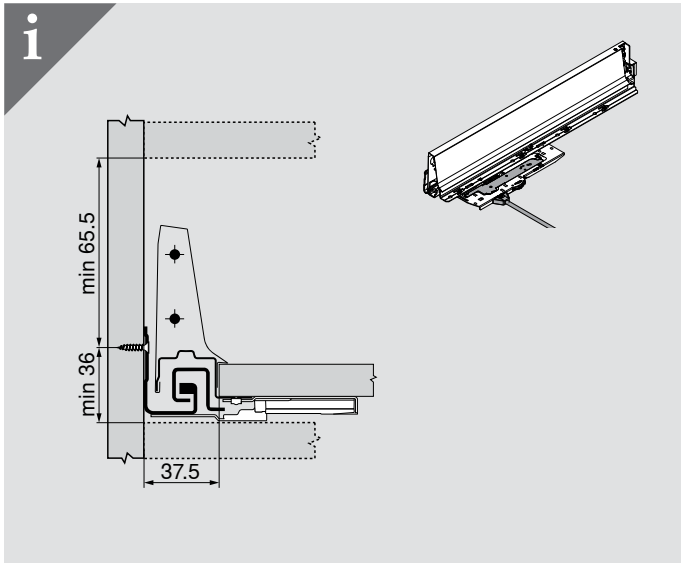

Demontage | Removal | Démontage | Smontaggio |
Desmontaje | Demontaż

TIP-ON BLUMOTION
TANDEMBOX

i LW 238 – 286 mm

LW ≥ 287 mm

TIP-ON BLUMOTION
TANDEMBOX

i

KB \geq 750 mm

i