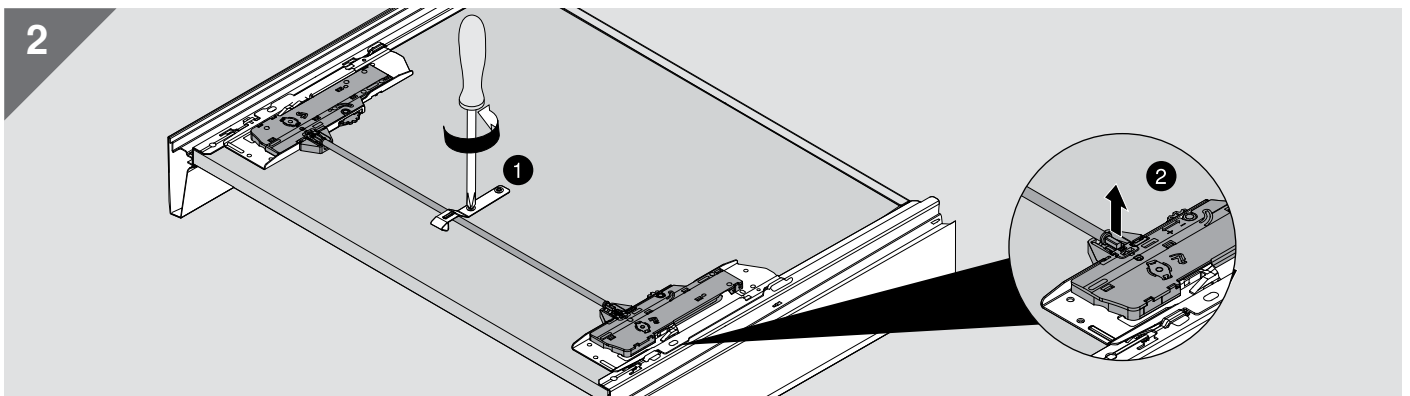

4

5

TIP-ON BLUMOTION
TANDEMBOX

1

TIP-ON BLUMOTION TANDEMBOX

 blum®

Julius Blum GmbH
Beschlagefabrik
6973 Hochst, Austria
Tel.: +43 5578 705-0
Fax: +43 5578 705-44
E-Mail: info@blum.com
www.blum.com