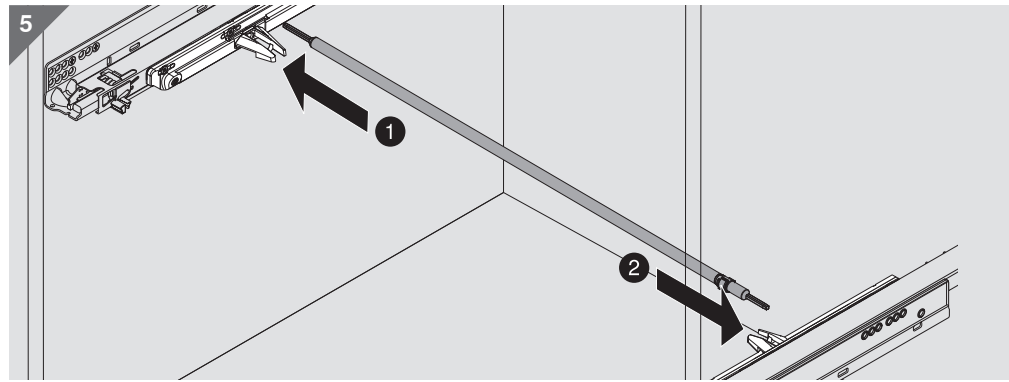

# MOVENTO

TIP-ON

BAU0025222100 · IDX: 01 · IDNR: 764.055.1 · MA-555/1ML · 03.12 · Copyright Blum