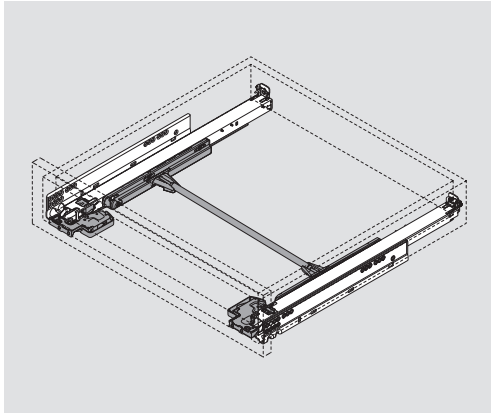

# MOVENTO

TIP-ON

BAU0025222100 · IDX: 01 · IDNR: 764.055.1 · MA-555/1ML · 03.12 · Copyright Blum