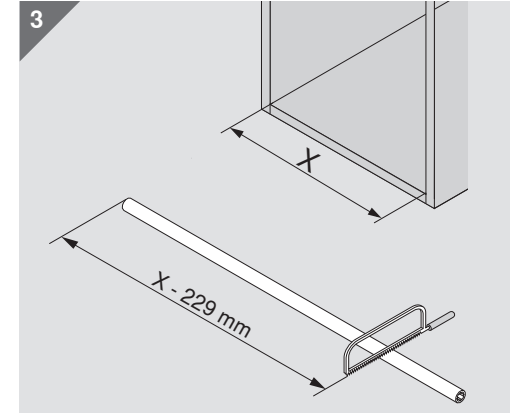

# MOVENTO

TIP-ON

BAU0025222100 · IDX: 01 · IDNR: 764.055.1 · MA-555/1ML · 03.12 · Copyright Blum