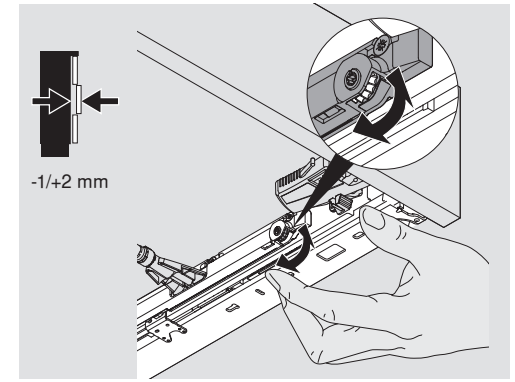

# MOVENTO

TIP-ON

BAU0025222100 · IDX: 01 · IDNR: 764.055.1 · MA-555/1ML · 03.12 · Copyright Blum