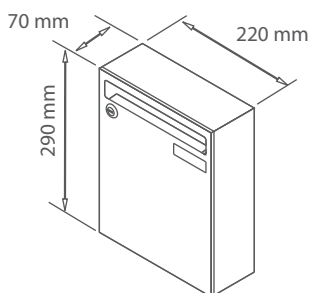

**Modèle 220 :** 220 x 290 x 70 mm, entrée de courrier : 190 x 30 mm (uniquement modèle galva).

**Modèle 260 :** 260 x 330 x 100 mm, entrée de courrier : 230 x 30 mm.

**Modèle 370 :** 370 x 330 x 100 mm, entrée de courrier : 335 x 33 mm.

blanc brillant  
RAL 9016B

ivoire brillant  
RAL 1015B

vert brillant  
RAL 6005B

galva  
uniquement  
modèle 220

nuancier Renz  
en fin de catalogue

Boîte aux lettres conforme à la loi d'accessibilité aux personnes handicapées, sous réserve d'une hauteur de pose entre le sol et le bas de la boîte aux lettres de 1 mètre.

En savoir plus : page 115

choix des dimensions

largeur : 220 mm

largeur : 260 mm

largeur : 370 mm