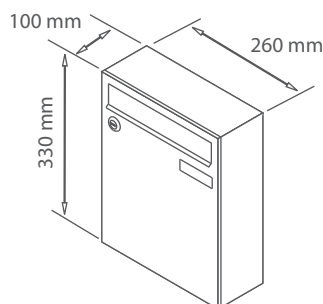

**Modèle 220 :** 220 x 290 x 70 mm, entrée de courrier : 190 x 30 mm (uniquement modèle galva).

**Modèle 260 :** 260 x 330 x 100 mm, entrée de courrier : 230 x 30 mm.

**Modèle 370 :** 370 x 330 x 100 mm, entrée de courrier : 335 x 33 mm.

En savoir plus : page 115

choix des dimensions

largeur : 220 mm

largeur : 260 mm

largeur : 370 mm