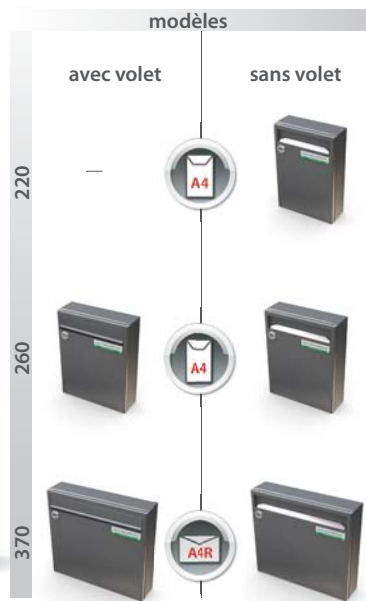

# saphir

mural intérieur ou extérieur

**Descriptif :** boîte aux lettres individuelle de rénovation extérieure/intérieure de marque Renz, modèle Saphir, garantie 10 ans anti-corrosion, de type NF D27-402/403. Boîtier en tôle d'acier 8/10<sup>ème</sup>, fortement revêtu. Gouttière hydrofuge intégrée dans la construction du boîtier. Porte recouvrante en tôle d'acier 15/10<sup>ème</sup> fortement revêtue fixée par des charnières métalliques, équipée d'un volet en aluminium 25/10<sup>ème</sup> serti d'un joint anti-bruit. Finition en poudre polyester polymérisée. Boîte aux lettres équipée d'un porte-nom translucide en polycarbonate à encliqueter d'une dimension de 103 x 28 x 1,5 mm, avec étiquette réversible « Pub oui/non, merci ! ». Boîte aux lettres proposée en simple face avec porte équipée d'une serrure à 500 combinaisons en zamak, à capot plat avec obturateur. Plusieurs dimensions de boîtes :

**Modèle 220 :** 220 x 290 x 70 mm, entrée de courrier : 190 x 30 mm (uniquement modèle galva).

**Modèle 260 :** 260 x 330 x 100 mm, entrée de courrier : 230 x 30 mm.

**Modèle 370 :** 370 x 330 x 100 mm, entrée de courrier : 335 x 33 mm.

porte-nom personnalisable sur [www.boitesauxlettres.fr](http://www.boitesauxlettres.fr)

- Etrier de retenue du courrier.
- Boîtier avec gouttière hydrofuge.
- Porte emboutie pour une rigidité accrue.
- Boîte aux lettres anti-vandalisme avec serrure haute pour augmenter la résistance à l'arrachement.
- Produit recyclable, composants interchangeable, et peinture écologique.
- Joint anti-bruit serti sur le volet pour une utilisation silencieuse.
- Herse antivol intégrée dans la porte.
- Guide de centrage de la porte.
- Porte-nom en polycarbonate, véritable écran aux U.V., évitant le ternissement des étiquettes.

En savoir plus : page 115

choix des dimensions

largeur : 220 mm

largeur : 260 mm

largeur : 370 mm