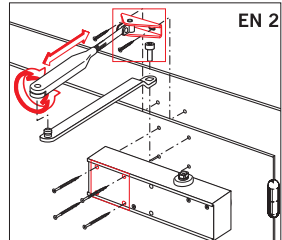

Anderungen vorbehalten  
Subject to change without notice  
Sous réserve de modifications

EN 4	1100 mm
EN 3	950 mm
EN 2	850 mm
X	

Türrahmen  
Door frame  
Huissérie de porte

**DORMA** TS Profil

CE	DORMA GmbH + Co. KG	07
	Postfach 4009 58 247 Ennepetal	
1121-CPD-AD0172	EN 1154:1996+A1:2002	4 8 2/3/4 1 1 1 4
Dangerous substances: None		

Anderungen vorbehalten  
Subject to change without notice  
Sous réserve de modifications

	X
EN 2	850 mm
EN 3	950 mm
EN 4	1100 mm