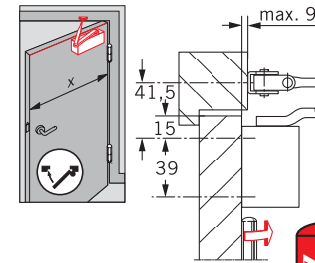

Anderungen vorbehalten  
Subject to change without notice  
Sous réserve de modifications

EN 4	1100 mm
EN 3	950 mm
EN 2	850 mm
X	

Türrahmen  
Door frame  
Huissérie de porte

**DORMA** TS Profil

CE	DORMA GmbH + Co. KG	07
	Postfach 4009 58 247 Ennepetal	
1121-CPD-AD0172	EN 1154:1996+A1:2002	4 8 2/3/4 1 1 1 4
Dangerous substances: None		

Anderungen vorbehalten  
Subject to change without notice  
Sous réserve de modifications

	X
EN 2	850 mm
EN 3	950 mm
EN 4	1100 mm