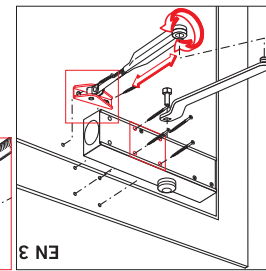

EN 4	1100 mm
EN 3	950 mm
EN 2	850 mm
X	

	DORMA GmbH + Co. KG Postfach 4009 58 247 Ennepetal	07
1121-CPD-AD0172	EN 1154:1996+A1:2002	4 8 2/3/4 1 1 4
Dangerous substances: None		

	X
EN 2	850 mm
EN 3	950 mm
EN 4	1100 mm

Anderungen vorbehalten  
Subject to change without notice  
Sous réserve de modifications

EN 4	1100 mm
EN 3	950 mm
EN 2	850 mm
X	

Türrahmen  
Door frame  
Huissérie de porte

**DORMA** TS Profil

CE	DORMA GmbH + Co. KG	07
	Postfach 4009 58 247 Ennepetal	
1121-CPD-AD0172	EN 1154:1996+A1:2002	4 8 2/3/4 1 1 1 4
Dangerous substances: None		

Anderungen vorbehalten  
Subject to change without notice  
Sous réserve de modifications

	X
EN 2	850 mm
EN 3	950 mm
EN 4	1100 mm