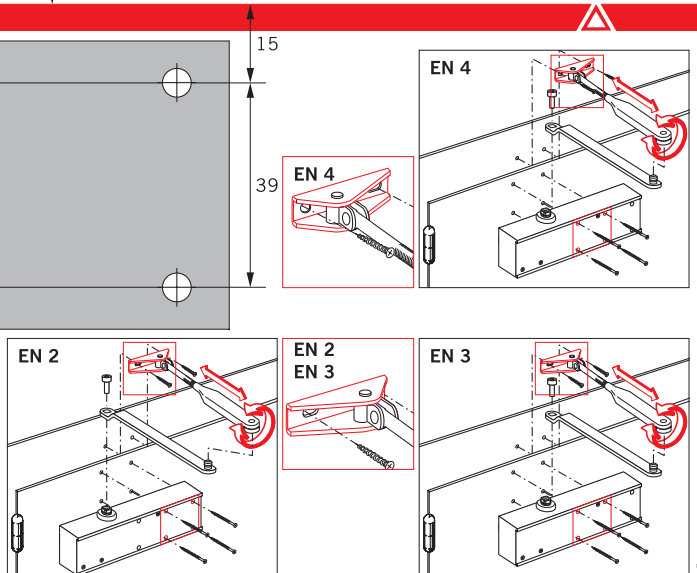

EN 4	1100 mm
EN 3	950 mm
EN 2	850 mm
X	

	DORMA GmbH + Co. KG Postfach 4009 58 247 Ennepetal	07
1121-CPD-AD0172	EN 1154:1996+A1:2002	4 8 2/3/4 1 1 4
Dangerous substances: None		

	X
EN 2	850 mm
EN 3	950 mm
EN 4	1100 mm

Anderungen vorbehalten  
Subject to change without notice  
Sous réserve de modifications

EN 4	1100 mm
EN 3	950 mm
EN 2	850 mm
X	

Türrahmen  
Door frame  
Huissérie de porte

**DORMA** TS Profil

CE	DORMA GmbH + Co. KG	07
	Postfach 4009 58 247 Ennepetal	
1121-CPD-AD0172	EN 1154:1996+A1:2002	4 8 2/3/4 1 1 1 4
Dangerous substances: None		

Anderungen vorbehalten  
Subject to change without notice  
Sous réserve de modifications

	X
EN 2	850 mm
EN 3	950 mm
EN 4	1100 mm