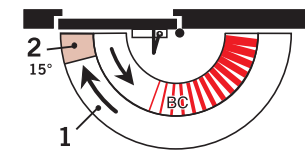

Anderungen vorbehalten  
Subject to change without notice  
Sous réserve de modifications

EN 4	1100 mm
EN 3	950 mm
EN 2	850 mm
X	

Türrahmen  
Door frame  
Huissérie de porte

**DORMA** TS Profil

CE	DORMA GmbH + Co. KG	07
	Postfach 4009 58 247 Ennepetal	
1121-CPD-AD0172	EN 1154:1996+A1:2002	4 8 2/3/4 1 1 1 4
Dangerous substances: None		

Anderungen vorbehalten  
Subject to change without notice  
Sous réserve de modifications

	X
EN 2	850 mm
EN 3	950 mm
EN 4	1100 mm