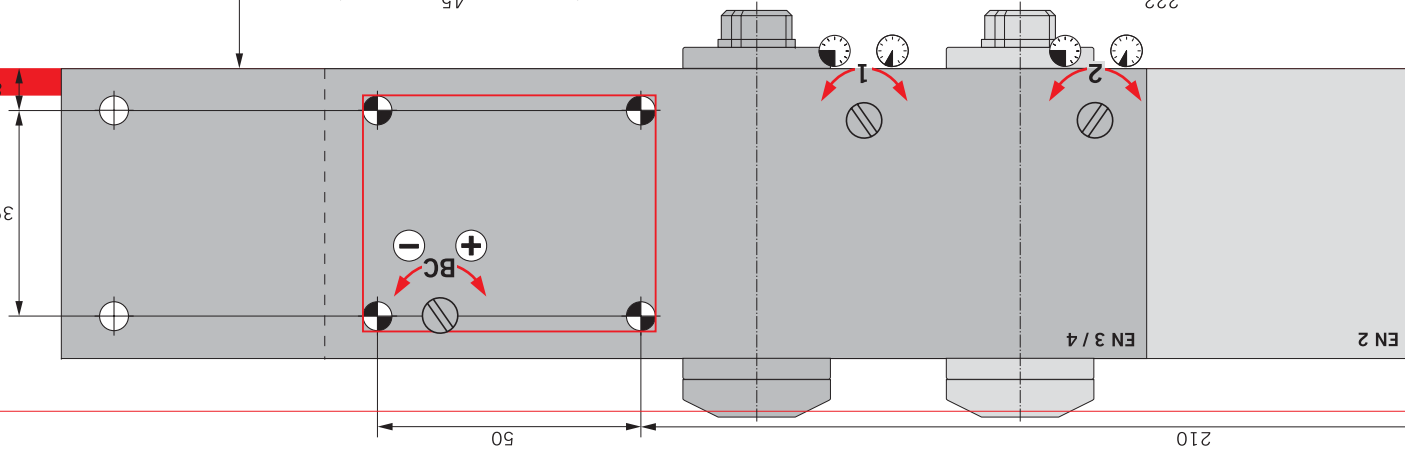

EN 4	1100 mm
EN 3	950 mm
EN 2	850 mm
X	

	DORMA GmbH + Co. KG Postfach 4009 58 247 Ennepetal	07
1121-CPD-AD0172	EN 1154:1996+A1:2002	4 8 2/3/4 1 1 4
Dangerous substances: None		

	X
EN 2	850 mm
EN 3	950 mm
EN 4	1100 mm

Anderungen vorbehalten  
Subject to change without notice  
Sous réserve de modifications

EN 4	1100 mm
EN 3	950 mm
EN 2	850 mm
X	

Türrahmen  
Door frame  
Huissérie de porte

**DORMA** TS Profil

CE	DORMA GmbH + Co. KG	07
	Postfach 4009 58 247 Ennepetal	
1121-CPD-AD0172	EN 1154:1996+A1:2002	4 8 2/3/4 1 1 1 4
Dangerous substances: None		

Anderungen vorbehalten  
Subject to change without notice  
Sous réserve de modifications

	X
EN 2	850 mm
EN 3	950 mm
EN 4	1100 mm