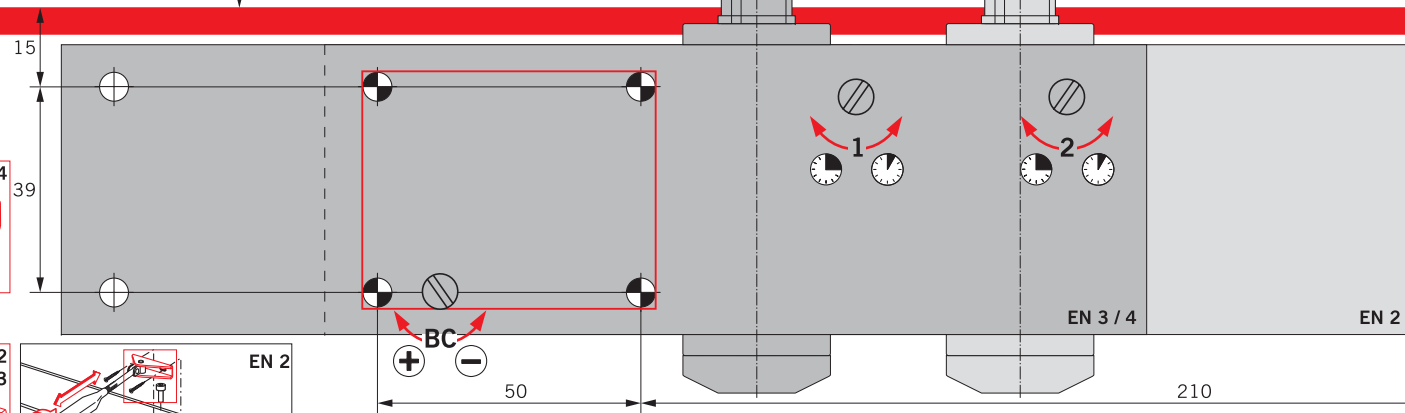

Anderungen vorbehalten  
Subject to change without notice  
Sous réserve de modifications

EN 4	1100 mm
EN 3	950 mm
EN 2	850 mm
X	

Türrahmen  
Door frame  
Huissérie de porte

**DORMA** TS Profil

CE	DORMA GmbH + Co. KG	07
	Postfach 4009 58 247 Ennepetal	
1121-CPD-AD0172	EN 1154:1996+A1:2002	4 8 2/3/4 1 1 1 4
Dangerous substances: None		

Anderungen vorbehalten  
Subject to change without notice  
Sous réserve de modifications

	X
EN 2	850 mm
EN 3	950 mm
EN 4	1100 mm