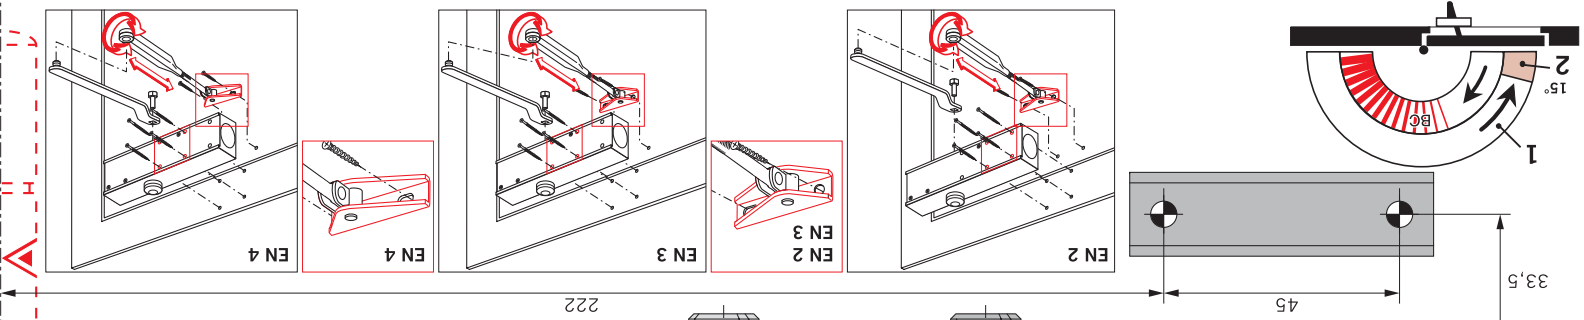

EN 4	1100 mm
EN 3	950 mm
EN 2	850 mm
X	

	DORMA GmbH + Co. KG Postfach 4009 58 247 Ennepetal	07
1121-CPD-AD0172	EN 1154:1996+A1:2002	4 8 2/3/4 1 1 4
Dangerous substances: None		

	X
EN 2	850 mm
EN 3	950 mm
EN 4	1100 mm

Anderungen vorbehalten  
Subject to change without notice  
Sous réserve de modifications

EN 4	1100 mm
EN 3	950 mm
EN 2	850 mm
X	

Türrahmen  
Door frame  
Huissérie de porte

**DORMA** TS Profil

CE	DORMA GmbH + Co. KG	07
	Postfach 4009 58 247 Ennepetal	
1121-CPD-AD0172	EN 1154:1996+A1:2002	4 8 2/3/4 1 1 1 4
Dangerous substances: None		

Anderungen vorbehalten  
Subject to change without notice  
Sous réserve de modifications

	X
EN 2	850 mm
EN 3	950 mm
EN 4	1100 mm