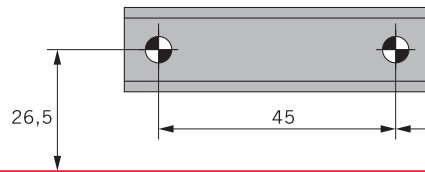

Anderungen vorbehalten  
Subject to change without notice  
Sous réserve de modifications

EN 4	1100 mm
EN 3	950 mm
EN 2	850 mm
X	

Türrahmen  
Door frame  
Huissérie de porte

**DORMA** TS Profil

CE	DORMA GmbH + Co. KG	07
	Postfach 4009 58 247 Ennepetal	
1121-CPD-AD0172	EN 1154:1996+A1:2002	4 8 2/3/4 1 1 1 4
Dangerous substances: None		

Anderungen vorbehalten  
Subject to change without notice  
Sous réserve de modifications

	X
EN 2	850 mm
EN 3	950 mm
EN 4	1100 mm