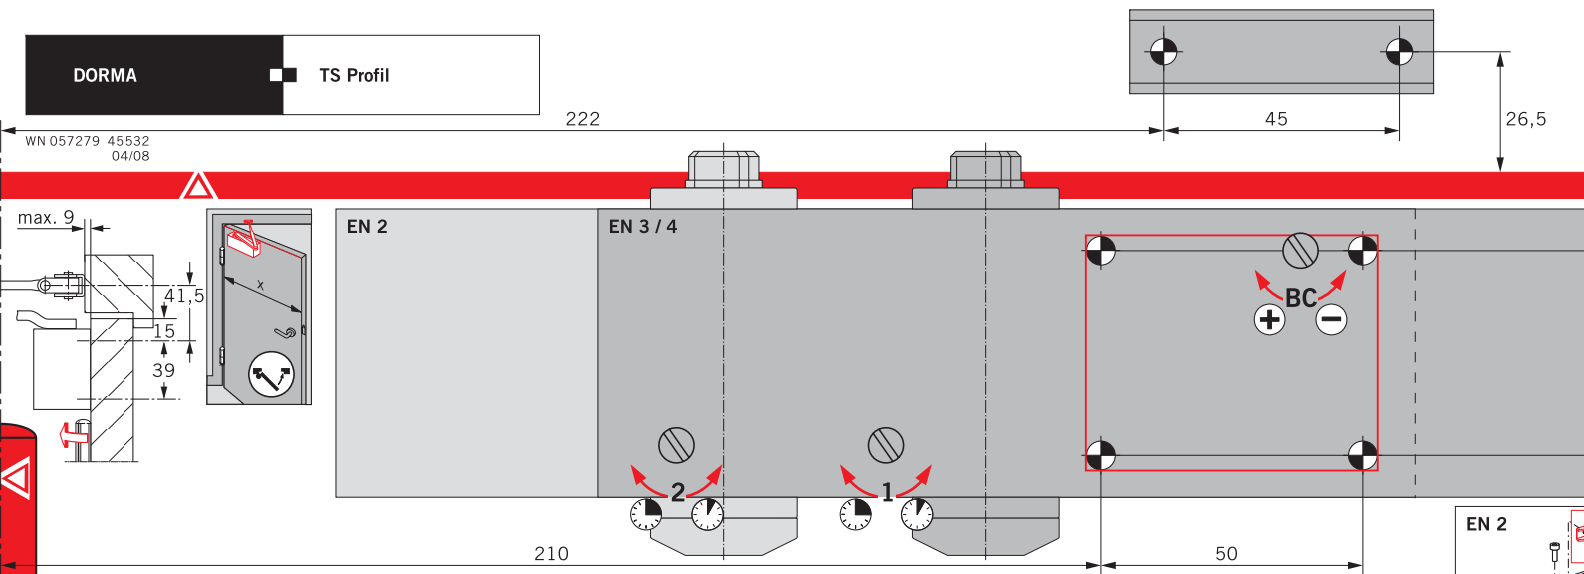

EN 4	1100 mm
EN 3	950 mm
EN 2	850 mm
X	

	DORMA GmbH + Co. KG Postfach 4009 58 247 Ennepetal	07
1121-CPD-AD0172	EN 1154:1996+A1:2002	4 8 2/3/4 1 1 4
Dangerous substances: None		

	X
EN 2	850 mm
EN 3	950 mm
EN 4	1100 mm

Anderungen vorbehalten  
Subject to change without notice  
Sous réserve de modifications

EN 4	1100 mm
EN 3	950 mm
EN 2	850 mm
X	

Türrahmen  
Door frame  
Huissérie de porte

**DORMA** TS Profil

CE	DORMA GmbH + Co. KG	07
	Postfach 4009 58 247 Ennepetal	
1121-CPD-AD0172	EN 1154:1996+A1:2002	4 8 2/3/4 1 1 1 4
Dangerous substances: None		

Anderungen vorbehalten  
Subject to change without notice  
Sous réserve de modifications

	X
EN 2	850 mm
EN 3	950 mm
EN 4	1100 mm