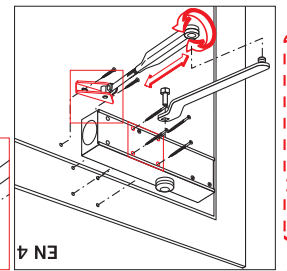

EN 4	1100 mm
EN 3	950 mm
EN 2	850 mm
X	

	DORMA GmbH + Co. KG Postfach 4009 58 247 Ennepetal	07
1121-CPD-AD0172	EN 1154:1996+A1:2002	4 8 2/3/4 1 1 4
Dangerous substances: None		

	X
EN 2	850 mm
EN 3	950 mm
EN 4	1100 mm

Anderungen vorbehalten  
Subject to change without notice  
Sous réserve de modifications

EN 4	1100 mm
EN 3	950 mm
EN 2	850 mm
X	

Türrahmen  
Door frame  
Huissérie de porte

**DORMA** TS Profil

CE	DORMA GmbH + Co. KG	07
	Postfach 4009 58 247 Ennepetal	
1121-CPD-AD0172	EN 1154:1996+A1:2002	4 8 2/3/4 1 1 1 4
Dangerous substances: None		

Anderungen vorbehalten  
Subject to change without notice  
Sous réserve de modifications

	X
EN 2	850 mm
EN 3	950 mm
EN 4	1100 mm