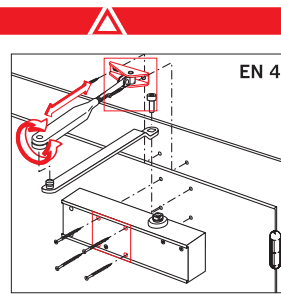

Anderungen vorbehalten  
Subject to change without notice  
Sous réserve de modifications

EN 4	1100 mm
EN 3	950 mm
EN 2	850 mm
X	

Türrahmen  
Door frame  
Huissérie de porte

**DORMA** TS Profil

CE	DORMA GmbH + Co. KG	07
	Postfach 4009 58 247 Ennepetal	
1121-CPD-AD0172	EN 1154:1996+A1:2002	4 8 2/3/4 1 1 1 4
Dangerous substances: None		

Anderungen vorbehalten  
Subject to change without notice  
Sous réserve de modifications

	X
EN 2	850 mm
EN 3	950 mm
EN 4	1100 mm