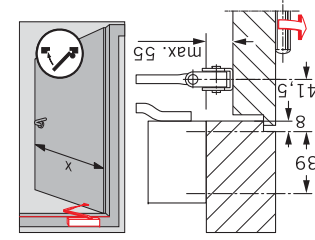

EN 4	1100 mm
EN 3	950 mm
EN 2	850 mm
X	

	DORMA GmbH + Co. KG Postfach 4009 58 247 Ennepetal	07
1121-CPD-AD0172	EN 1154:1996+A1:2002	4 8 2/3/4 1 1 4
Dangerous substances: None		

	X
EN 2	850 mm
EN 3	950 mm
EN 4	1100 mm

Anderungen vorbehalten  
Subject to change without notice  
Sous réserve de modifications

EN 4	1100 mm
EN 3	950 mm
EN 2	850 mm
X	

Türrahmen  
Door frame  
Huissérie de porte

**DORMA** TS Profil

CE	DORMA GmbH + Co. KG	07
	Postfach 4009 58 247 Ennepetal	
1121-CPD-AD0172	EN 1154:1996+A1:2002	4 8 2/3/4 1 1 1 4
Dangerous substances: None		

Anderungen vorbehalten  
Subject to change without notice  
Sous réserve de modifications

	X
EN 2	850 mm
EN 3	950 mm
EN 4	1100 mm