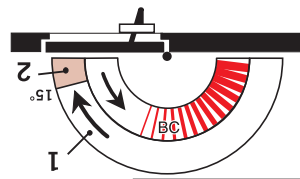

EN 4	1100 mm
EN 3	950 mm
EN 2	850 mm
X	

	DORMA GmbH + Co. KG Postfach 4009 58 247 Ennepetal	07
1121-CPD-AD0172	EN 1154:1996+A1:2002	4 8 2/3/4 1 1 4
Dangerous substances: None		

	X
EN 2	850 mm
EN 3	950 mm
EN 4	1100 mm

Anderungen vorbehalten  
Subject to change without notice  
Sous réserve de modifications

EN 4	1100 mm
EN 3	950 mm
EN 2	850 mm
X	

Türrahmen  
Door frame  
Huissérie de porte

**DORMA** TS Profil

CE	DORMA GmbH + Co. KG	07
	Postfach 4009 58 247 Ennepetal	
1121-CPD-AD0172	EN 1154:1996+A1:2002	4 8 2/3/4 1 1 1 4
Dangerous substances: None		

Anderungen vorbehalten  
Subject to change without notice  
Sous réserve de modifications

	X
EN 2	850 mm
EN 3	950 mm
EN 4	1100 mm