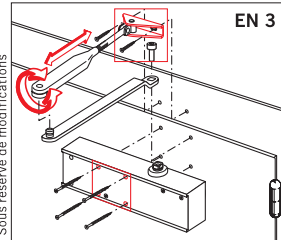

Anderungen vorbehalten  
Subject to change without notice  
Sous réserve de modifications

EN 4	1100 mm
EN 3	950 mm
EN 2	850 mm
X	

Türrahmen  
Door frame  
Huissérie de porte

**DORMA** TS Profil

CE	DORMA GmbH + Co. KG	07
	Postfach 4009 58 247 Ennepetal	
1121-CPD-AD0172	EN 1154:1996+A1:2002	4 8 2/3/4 1 1 1 4
Dangerous substances: None		

Anderungen vorbehalten  
Subject to change without notice  
Sous réserve de modifications

	X
EN 2	850 mm
EN 3	950 mm
EN 4	1100 mm