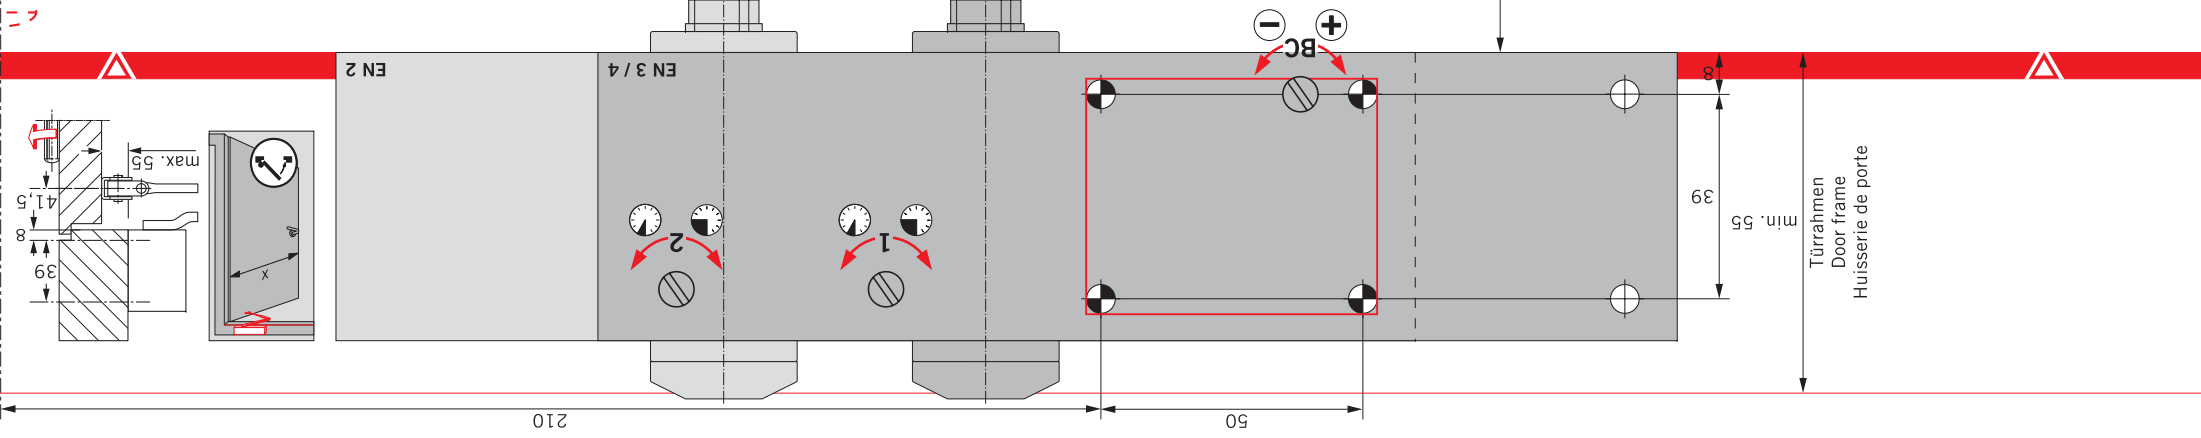

EN 4	1100 mm
EN 3	950 mm
EN 2	850 mm
X	

	DORMA GmbH + Co. KG Postfach 4009 58 247 Ennepetal	07
1121-CPD-AD0172	EN 1154:1996+A1:2002	4 8 2/3/4 1 1 4
Dangerous substances: None		

	X
EN 2	850 mm
EN 3	950 mm
EN 4	1100 mm

Anderungen vorbehalten  
Subject to change without notice  
Sous réserve de modifications

EN 4	1100 mm
EN 3	950 mm
EN 2	850 mm
X	

Türrahmen  
Door frame  
Huissérie de porte

**DORMA** TS Profil

CE	DORMA GmbH + Co. KG	07
	Postfach 4009 58 247 Ennepetal	
1121-CPD-AD0172	EN 1154:1996+A1:2002	4 8 2/3/4 1 1 1 4
Dangerous substances: None		

Anderungen vorbehalten  
Subject to change without notice  
Sous réserve de modifications

	X
EN 2	850 mm
EN 3	950 mm
EN 4	1100 mm