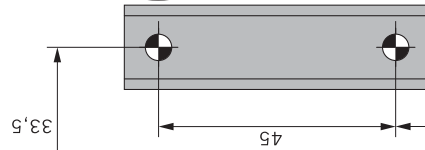

EN 4	1100 mm
EN 3	950 mm
EN 2	850 mm
X	

	DORMA GmbH + Co. KG Postfach 4009 58 247 Ennepetal	07
1121-CPD-AD0172	EN 1154:1996+A1:2002	4 8 2/3/4 1 1 4
Dangerous substances: None		

	X
EN 2	850 mm
EN 3	950 mm
EN 4	1100 mm

Anderungen vorbehalten  
Subject to change without notice  
Sous réserve de modifications

EN 4	1100 mm
EN 3	950 mm
EN 2	850 mm
X	

Türrahmen  
Door frame  
Huissérie de porte

**DORMA** TS Profil

CE	DORMA GmbH + Co. KG	07
	Postfach 4009 58 247 Ennepetal	
1121-CPD-AD0172	EN 1154:1996+A1:2002	4 8 2/3/4 1 1 1 4
Dangerous substances: None		

Anderungen vorbehalten  
Subject to change without notice  
Sous réserve de modifications

	X
EN 2	850 mm
EN 3	950 mm
EN 4	1100 mm