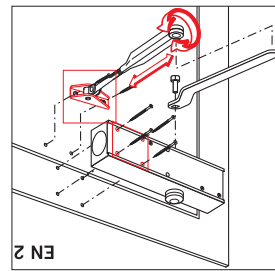

EN 4	1100 mm
EN 3	950 mm
EN 2	850 mm
X	

	DORMA GmbH + Co. KG Postfach 4009 58 247 Ennepetal	07
1121-CPD-AD0172	EN 1154:1996+A1:2002	4 8 2/3/4 1 1 4
Dangerous substances: None		

	X
EN 2	850 mm
EN 3	950 mm
EN 4	1100 mm

Anderungen vorbehalten  
Subject to change without notice  
Sous réserve de modifications

EN 4	1100 mm
EN 3	950 mm
EN 2	850 mm
X	

Türrahmen  
Door frame  
Huissérie de porte

**DORMA** TS Profil

CE	DORMA GmbH + Co. KG	07
	Postfach 4009 58 247 Ennepetal	
1121-CPD-AD0172	EN 1154:1996+A1:2002	4 8 2/3/4 1 1 1 4
Dangerous substances: None		

Anderungen vorbehalten  
Subject to change without notice  
Sous réserve de modifications

	X
EN 2	850 mm
EN 3	950 mm
EN 4	1100 mm