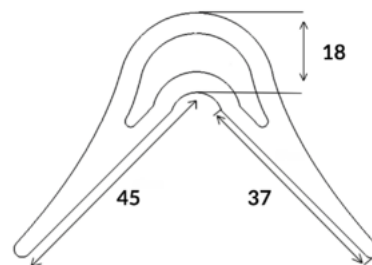

DÉCLINAISONS :

Référence	Désignation Divalto	EAN	Couleur
601837B	ANGL'ISOL 3/4 DE ROND A COLLER 18mm x 45mm x 2000mm BLANC	3664336003356	Blanc
601837BEI	ANGL'ISOL 3/4 DE ROND A COLLER 18mm x 45mm x 2000mm BEIGE	3664336003387	Beige
601837BLEUC	ANGL'ISOL 3/4 DE ROND A COLLER 18mm x 45mm x 2000mm BLEU CLAIR	3664336003394	Bleu clair
601837BLEUF	ANGL'ISOL 3/4 DE ROND A COLLER 18mm x 45mm x 2000mm BLEU FONCE	3664336003400	Bleu foncé
601837G	ANGL'ISOL 3/4 DE ROND A COLLER 18mm x 45mm x 2000mm GRIS	3664336003417	Gris
601837J	ANGL'ISOL 3/4 DE ROND A COLLER 18mm x 45mm x 2000mm JAUNE	3664336003424	Jaune
601837M	ANGL'ISOL 3/4 DE ROND A COLLER 18mm x 45mm x 2000mm MARRON	3664336003431	Marron
601837N	ANGL'ISOL 3/4 DE ROND A COLLER 18mm x 45mm x 2000mm NOIR	3664336003448	Noir
601837R	ANGL'ISOL 3/4 DE ROND A COLLER 18mm x 45mm x 2000mm ROUGE	3664336003455	Rouge
601837VERTF	ANGL'ISOL 3/4 DE ROND A COLLER 18mm x 45mm x 2000mm VERT FONCE	3664336003462	Vert foncé
601837VERTPOMME	ANGL'ISOL 3/4 DE ROND A COLLER 18mm x 45mm x 2000mm VERT POMME	3664336003479	Vert pomme

CONDITIONNEMENT

Référence	PCB	Unité
601837B	8	Pièce
601837BEI	8	Pièce
601837BLEUC	8	Pièce
601837BLEUF	8	Pièce
601837G	8	Pièce
601837J	8	Pièce
601837M	8	Pièce
601837N	8	Pièce
601837R	8	Pièce
601837VERTF	8	Pièce
601837VERTPOMME	8	Pièce

LOGISTIQUE

Pays d'origine	Code douanier	Poids brut (kg)	Type de conditionnement
France	39029010	2.03	Carton 2100 x 200 x 200 mm

DOMAINES D'UTILISATION

Tous types d'établissements, Etablissements recevant du public (ERP)

WATTRECYCLE : OUI SANS ADHESIF NI COLLE

NATURE PRODUIT : PROTECTION DES ANGLES

USAGE

Intérieur

Extérieur

TEXTE DE LOI

Tous les angles vifs devraient être protégés sur une hauteur de 1,50 m pour la crèche et maternelle et 2,00 m pour le primaire.