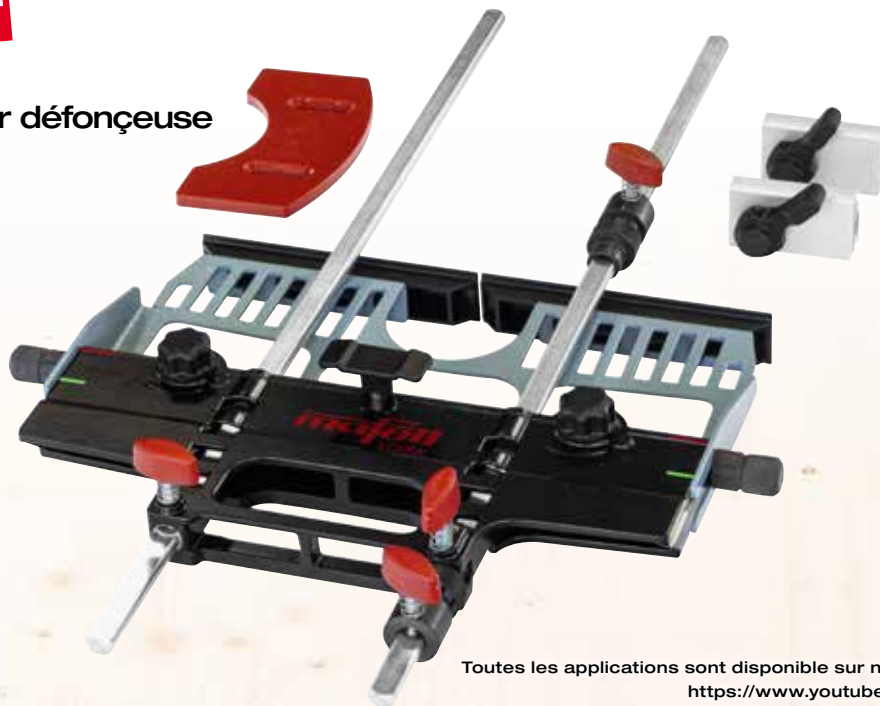

**Nouveau**

**Adaptateur pour défonceuse**

**LO-FA**

Réf.: 207200  
pour LO 65 Ec

Toutes les applications sont disponible sur notre chaîne YouTube sous:  
<https://www.youtube.com/user/MafellGermany>

**Technische Daten**

Longueur des barres de guidage	450 mm
Rayon de fraisage	97 - 380 mm
Ajustage de hauteur	6 mm
Diamètre d'axe de centrage pour compas	4,5 mm
Poids	1,2 kg
Ajustage des butées de fin de course	0 - 54 mm

**Accessoires standards**

- 2 barres de guidage
- 1 patin d'ajustage de hauteur avec 2 vis de fixation
- 1 guide parallèle avec 2 butée de fin de course
- 2 butée anti-recul
- 1 couvercle pour le guidage avec un rail

**Butée pour poche de fraisage**

pour les limons d'escaliers par exemple, ou des poches jusqu'à une largeur de 255 mm et toute longueur différente.

**Adaptateur pour rail de guidage**

convient pour le rail de guidage Mafell F et autres marques.