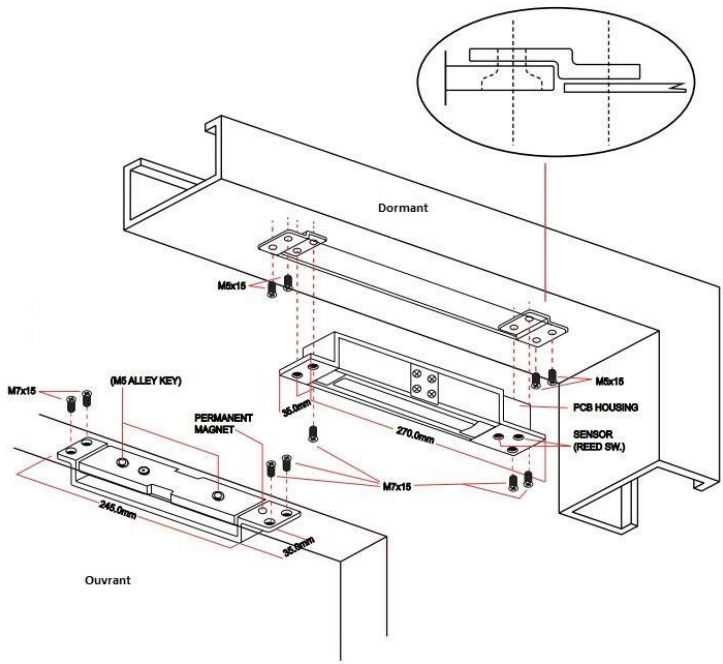

Installation