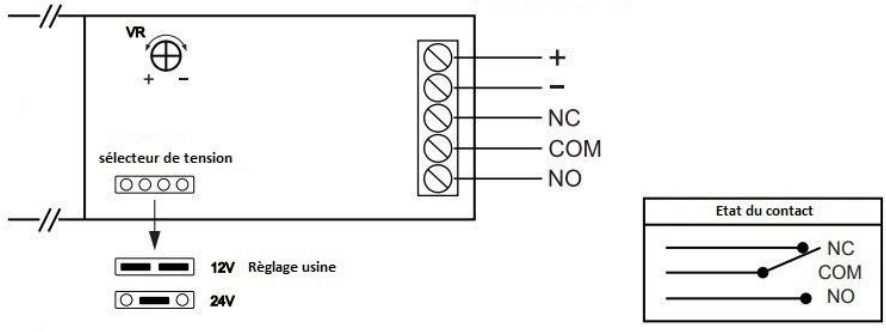

effeff

Ventouses Magnétiques

Ventouse électromagnétique BVM705-35N

ASSA ABLOY

ASSA ABLOY, the global leader
In door opening solution

Ventouses BVM705-35

En détail

La ventouse BVM705-35 est une ventouse à cisaillement étroite qui va s'encaster dans des portes double action.

Avantages

- Étroite – largeur 35mm
- Tension d'utilisation 12/24V
- Résistance à l'effraction 600Kg
- Installation verticale et horizontale possible
- Existe en version avec signal (effet HALL)
- Température d'utilisation -30°C à +55°C
- Courant d'appel de 1.6A à la mise sous tension en 12V, 0.9A en 24V

Consommation électrique

Modèle	Consommation en 12V CC	Consommation en 24VCC
BVM705-35N	0.5A	0.3 A

Dimensions

Raccordement

Installation

IKON, née de la société ZEISS IKON AG fondée en 1926, est la marque d'ASSA ABLOY qui connaît le plus de succès en Allemagne dans le domaine de la technologie de verrouillage et de sécurité. La marque IKON propose des produits et solutions de pointe, qui arrivent en tête sur le marché. La marque propose des produits mécaniques et mécaniques-Électroniques de grande qualité, tels que des cylindres de fermeture, des serrures et des sécurités additionnelles, des ferrures et des serrures de porte. Ils assurent une protection efficace contre les effractions et défendent les personnes et les objets de valeur.