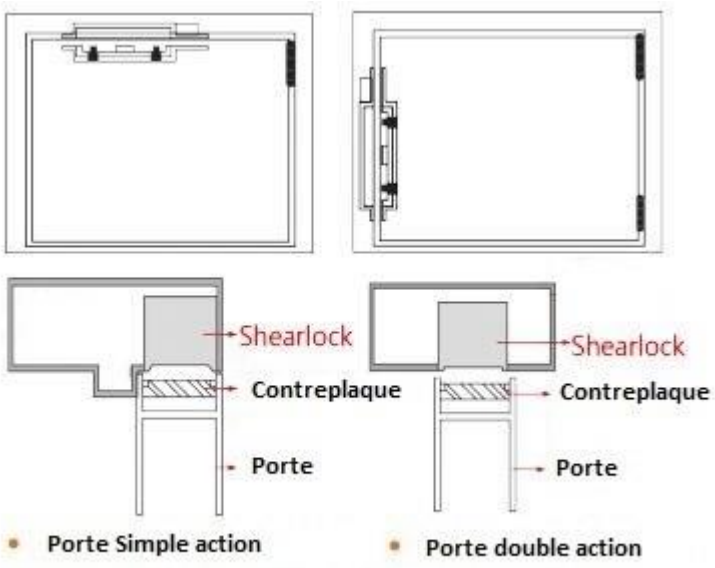

Avantages

- Étroite – largeur 35mm
- Tension d'utilisation 12/24V
- Résistance à l'effraction 600Kg
- Installation verticale et horizontale possible
- Existe en version avec signal (effet HALL)
- Température d'utilisation -30°C à +55°C
- Courant d'appel de 1.6A à la mise sous tension en 12V, 0.9A en 24V

Consommation électrique

Modèle	Consommation en 12V CC	Consommation en 24VCC
BVM705-35N	0.5A	0.3 A

Dimensions

Raccordement

Installation

IKON, née de la société ZEISS IKON AG fondée en 1926, est la marque d'ASSA ABLOY qui connaît le plus de succès en Allemagne dans le domaine de la technologie de verrouillage et de sécurité. La marque IKON propose des produits et solutions de pointe, qui arrivent en tête sur le marché. La marque propose des produits mécaniques et mécaniques-Électroniques de grande qualité, tels que des cylindres de fermeture, des serrures et des sécurités additionnelles, des ferrures et des serrures de porte. Ils assurent une protection efficace contre les effractions et défendent les personnes et les objets de valeur.