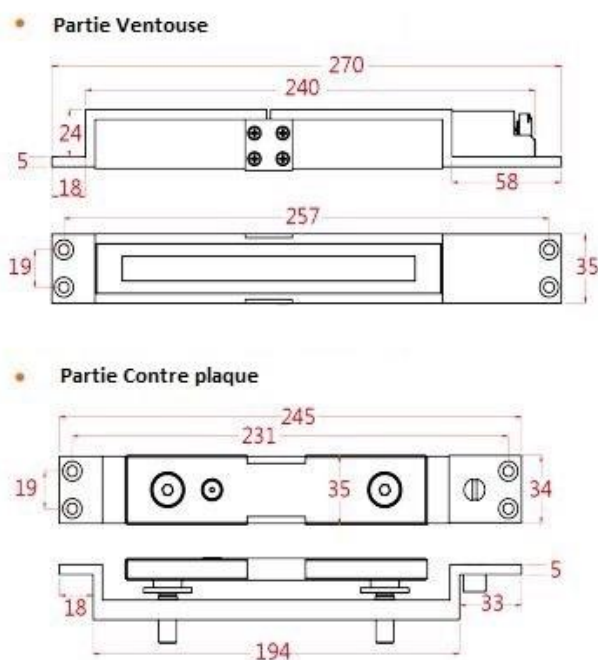

Ventouses BVM705-35

En détail

La ventouse BVM705-35 est une ventouse à cisaillement étroite qui va s'encaster dans des portes double action.

Avantages

- Étroite – largeur 35mm
- Tension d'utilisation 12/24V
- Résistance à l'effraction 600Kg
- Installation verticale et horizontale possible
- Existe en version avec signal (effet HALL)
- Température d'utilisation -30°C à +55°C
- Courant d'appel de 1.6A à la mise sous tension en 12V, 0.9A en 24V

Consommation électrique

Modèle	Consommation en 12V CC	Consommation en 24VCC
BVM705-35N	0.5A	0.3 A

Dimensions