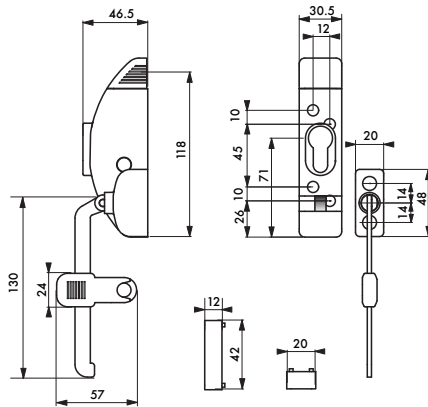

Utilisation

Entrebaillage pour tous types de fenêtres et porte-fenêtres

DÉSIGNATION

BOIT. ENTREBAILLEUR DE FENETRE blanc
BOIT. ENTREBAILLEUR DE FENETRE argent

RÉF.

0614015
0614039