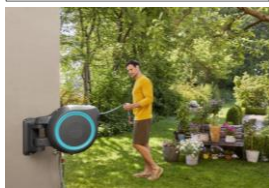

Bénéfices produit

RollControl et ressort de haute qualité