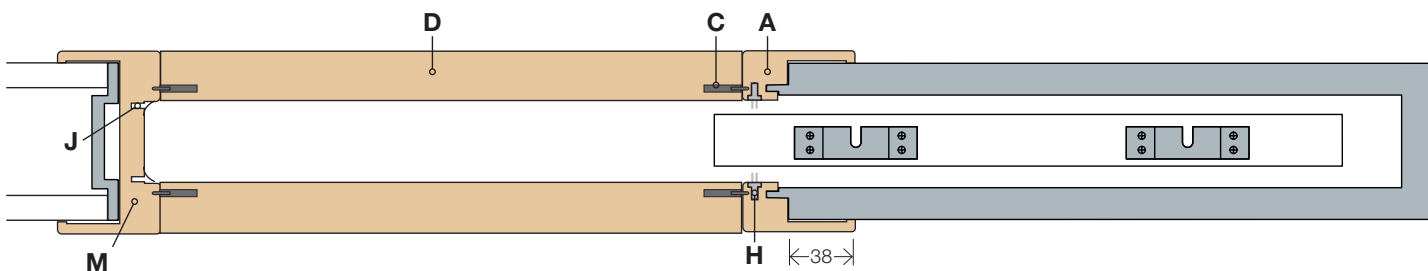

## COMPOSITION POUR UN VANTAIL [DIMENSIONS EN MM]

**A**  
2 montants  
de passage

**B**  
1 gabarit  
de perçage

**C**  
8 clés  
de fixation\*

**D**  
1 traverse  
horizontale

**M**  
1 montant  
de butée

**H**  
2 joints  
brosses

**J**  
2 joints  
PVC

\* POUR LA VERSION REVÊTU BLANC, LA FIXATION EST AIMANTÉE (6 AIMANTS)