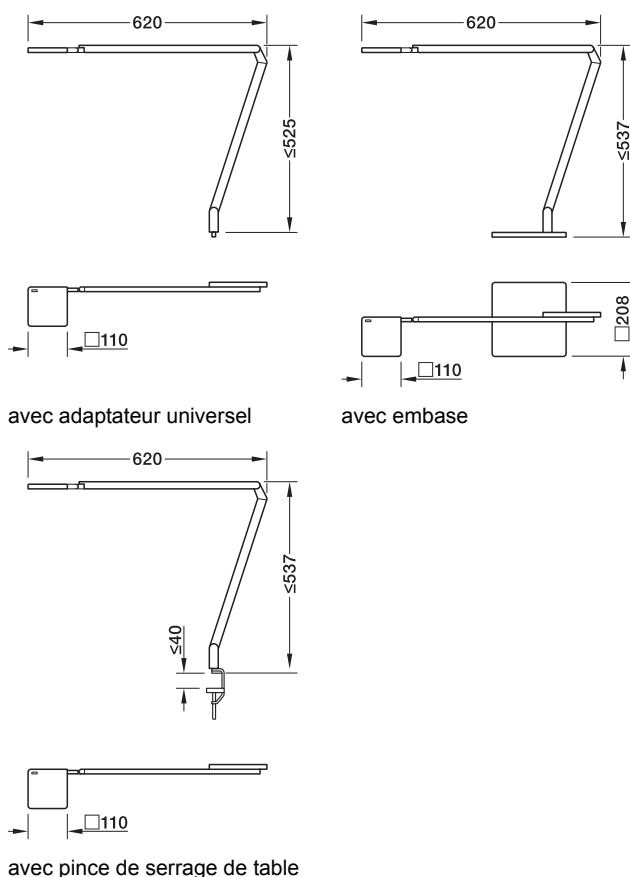

Luminaire de table Nimbus Roxxane Home

Illustration avec adaptateur universel

Illustration avec embase

Illustration avec pince de serrage de table

- > Exécution: réflexion large
- > Matériau: profil : aluminium, charnières : alliage zingué, diffuseur : acrylique
- > Tension nominale: 230 Volt ~ / 50 Hz V
- > Température de couleur: blanc chaud 3000 K
- > Puissance: 10,2 W
- > Nombre de LED: 36
- > Courant de lumière: 900 lm

Fourniture
1 luminaire

| Couleur | avec adaptateur universel | avec embase | avec pince de serrage de table |
|--------------|---------------------------|-------------|--------------------------------|
| blanc | 833.67.277 | 833.67.281 | 833.67.285 |
| noir | 833.67.278 | 833.67.282 | 833.67.286 |
| argent | 833.67.279 | 833.67.283 | 833.67.287 |
| bronze foncé | 833.67.280 | 833.67.284 | 833.67.288 |

Conditionnement: 1 pièce(s)