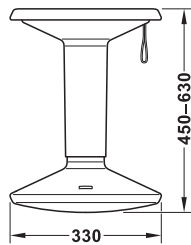

Tabouret polyvalent

- > Mobilité sur le poste de travail
- > Plaque de sol anti-dérapante pour un agréable confort d'assise
- > Réglage progressif de la hauteur par dragonne

- > Matériau: plastique
- > Couleur: surface d'assise et socle : gris basalte, RAL 7012
- > Exécution: réglage progressif de la hauteur d'assise par dragonne avec ressort à gaz de sécurité, partie supérieure pivotante, surface d'assise souple, anti-dérapante
- > Réglage en hauteur: 450 – 630 mm

→ **Coussin de siège**

- > Matériau: polyester
- > Diamètre: 320 mm
- > Exécution: face arrière anti-dérapante

Couleur	Référence
gris quartz	640.90.510

Conditionnement: 1 pièce(s)