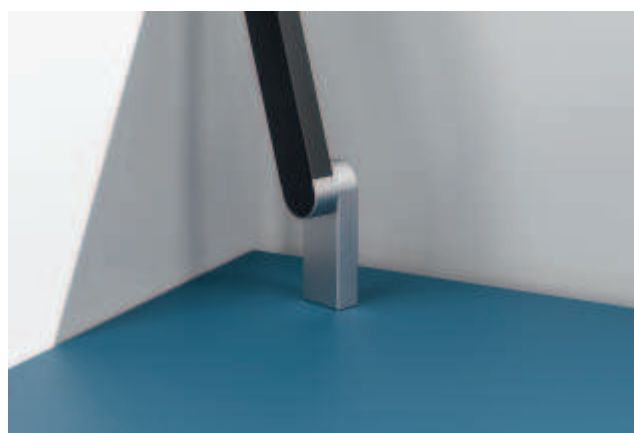

Bureau à domicile Häfele JobTisch

détail de l'élément de prises de courant

Détail plateau de table avec adaptateur universel pour le luminaire Nimbus Roxanne (non inclus dans la livraison)

topCo SELON LES SOUHAITS DU CLIENT
DÈS LA PREMIÈRE PIÈCE

Vous pouvez sélectionner les propriétés suivantes :

- > Couleur du piètement de table
- > Surface/décor du plateau de table

version 900 x 660 mm

version 1200 x 800 mm

- > travailler ergonomiquement en position debout ou assise
- > piètement de table réglable en hauteur de manière électrique basé sur les Häfele Officys TE 601/ 501 en 6 variantes de couleur
- > plateau de table spécialement conçu en 13 versions différentes
- > élément de prises de courant et tiroir intégré sous la table
- > le dossier de la table surélevé sert en outre de support pour les aimants et de chemin de câbles
- > version 1200 x 800 mm respecte la norme DIN EN 527-1
- > livraison entièrement montée

- > Matériau: piètement de table, tiroir intégré sous la table et dossier de la table: acier, plateau de table en matériau dérivé du bois avec revêtement décoratif, revêtement en linoléum ou placage en bois véritable
- > Finition: piètement de table, tiroir intégré sous la table et dossier de la table: revêtement en poudre
- > Exécution: avec dossier de la table comme chemin de câbles et paroi magnétique, avec élément de prises de courant intégré (4 x mise à la terre/2 x USB), avec perçage traversant pour le montage optionnel d'un luminaire électronique en continu
- > Réglage en hauteur:
- > Capacité de charge: 100 kg

avec revêtement décor

avec revêtement linoléum

avec placage en bois naturel

Fourniture

- 1 piètement de table avec élément de commande et élément de prises de courant
- 1 plateau de table
- 1 tiroir intégré sous la table
- 1 dossier de table
- 4 aimants pour dossier de table (tous les éléments montés)