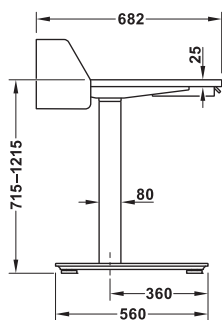

Bureau à domicile Häfele JobTisch

détail de l'élément de prises de courant

Détail plateau de table avec adaptateur universel pour le luminaire Nimbus Roxanne (non inclus dans la livraison)

topCo SELON LES SOUHAITS DU CLIENT
DÈS LA PREMIÈRE PIÈCE

Vous pouvez sélectionner les propriétés suivantes :

- > Couleur du piètement de table
- > Surface/décor du plateau de table

version 900 x 660 mm

version 1200 x 800 mm

- > travailler ergonomiquement en position debout ou assise
- > piètement de table réglable en hauteur de manière électrique basé sur les Häfele Officys TE 601/ 501 en 6 variantes de couleur
- > plateau de table spécialement conçu en 13 versions différentes
- > élément de prises de courant et tiroir intégré sous la table
- > le dossier de la table surélevé sert en outre de support pour les aimants et de chemin de câbles
- > version 1200 x 800 mm respecte la norme DIN EN 527-1
- > livraison entièrement montée

- > Matériau: piètement de table, tiroir intégré sous la table et dossier de la table: acier, plateau de table en matériau dérivé du bois avec revêtement décoratif, revêtement en linoléum ou placage en bois véritable
- > Finition: piètement de table, tiroir intégré sous la table et dossier de la table: revêtement en poudre
- > Exécution: avec dossier de la table comme chemin de câbles et paroi magnétique, avec élément de prises de courant intégré (4 x mise à la terre/2 x USB), avec perçage traversant pour le montage optionnel d'un luminaire électronique en continu
- > Réglage en hauteur:
- > Capacité de charge: 100 kg

Exécution	1200 x 800 mm	900 x 660 mm
avec revêtement décor	633.50.561	633.50.551
avec revêtement linoléum	633.50.562	633.50.552
avec placage en bois naturel	633.50.563	633.50.553

Conditionnement: 1 pièce(s)