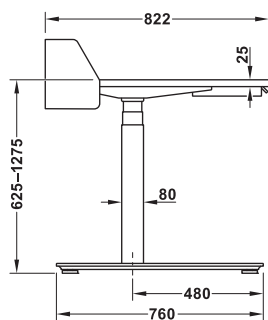

Bureau à domicile Häfele JobTisch

détail de l'élément de prises de courant

Détail plateau de table avec adaptateur universel pour le luminaire Nimbus Roxanne (non inclus dans la livraison)

topCo SELON LES SOUHAITS DU CLIENT
DÈS LA PREMIÈRE PIÈCE

Vous pouvez sélectionner les propriétés suivantes :

- > Couleur du piètement de table
- > Surface/décor du plateau de table

version 900 x 660 mm

version 1200 x 800 mm

- > travailler ergonomiquement en position debout ou assise
- > piètement de table réglable en hauteur de manière électrique basé sur les Häfele Officys TE 601/ 501 en 6 variantes de couleur
- > plateau de table spécialement conçu en 13 versions différentes
- > élément de prises de courant et tiroir intégré sous la table
- > le dossier de la table surélevé sert en outre de support pour les aimants et de chemin de câbles
- > version 1200 x 800 mm respecte la norme DIN EN 527-1
- > livraison entièrement montée

- > Matériau: piètement de table, tiroir intégré sous la table et dossier de la table: acier, plateau de table en matériau dérivé du bois avec revêtement décoratif, revêtement en linoléum ou placage en bois véritable
- > Finition: piètement de table, tiroir intégré sous la table et dossier de la table: revêtement en poudre
- > Exécution: avec dossier de la table comme chemin de câbles et paroi magnétique, avec élément de prises de courant intégré (4 x mise à la terre/2 x USB), avec perçage traversant pour le montage optionnel d'un luminaire électronique en continu
- > Réglage en hauteur:
- > Capacité de charge: 100 kg

Exécution	1200 x 800 mm	900 x 660 mm
avec revêtement décor	633.50.561	633.50.551
avec revêtement linoléum	633.50.562	633.50.552
avec placage en bois naturel	633.50.563	633.50.553

Conditionnement: 1 pièce(s)