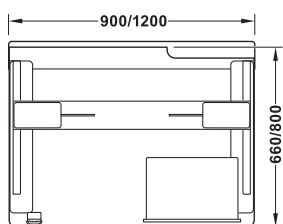

Bureau à domicile Häfele JobTisch

détail de l'élément de prises de courant

Détail plateau de table avec adaptateur universel pour le luminaire Nimbus Roxanne (non inclus dans la livraison)

topCo SELON LES SOUHAITS DU CLIENT
DÈS LA PREMIÈRE PIÈCE

Vous pouvez sélectionner les propriétés suivantes :

- > Couleur du piètement de table
- > Surface/décor du plateau de table

version 900 x 660 mm

version 1200 x 800 mm

- > travailler ergonomiquement en position debout ou assise
- > piètement de table réglable en hauteur de manière électrique basé sur les Häfele Officys TE 601/ 501 en 6 variantes de couleur
- > plateau de table spécialement conçu en 13 versions différentes
- > élément de prises de courant et tiroir intégré sous la table
- > le dossier de la table surélevé sert en outre de support pour les aimants et de chemin de câbles
- > version 1200 x 800 mm respecte la norme DIN EN 527-1
- > livraison entièrement montée

- > Matériau: piètement de table, tiroir intégré sous la table et dossier de la table: acier, plateau de table en matériau dérivé du bois avec revêtement décoratif, revêtement en linoléum ou placage en bois véritable
- > Finition: piètement de table, tiroir intégré sous la table et dossier de la table: revêtement en poudre
- > Exécution: avec dossier de la table comme chemin de câbles et paroi magnétique, avec élément de prises de courant intégré (4 x mise à la terre/2 x USB), avec perçage traversant pour le montage optionnel d'un luminaire électronique en continu
- > Réglage en hauteur:
- > Capacité de charge: 100 kg

Exécution	1200 x 800 mm	900 x 660 mm
avec revêtement décor	633.50.561	633.50.551
avec revêtement linoléum	633.50.562	633.50.552
avec placage en bois naturel	633.50.563	633.50.553

Conditionnement: 1 pièce(s)