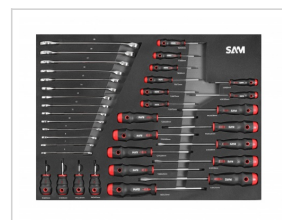

## Description

Composition de 300 outils avec servante 6 tiroirs servi-630N.

300 rangés dans des modules mousse haute densité lavables et sérigraphiés pour faciliter le rangement.

3 bonnes raisons de s'équiper: