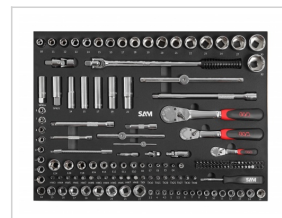

# Composition de 300 outils en module mousse + servante 6 tiroirs SERVI630N

MÉTIERS ET COMPOSITIONS

## Description

Composition de 300 outils avec servante 6 tiroirs servi-630N.

300 rangés dans des modules mousse haute densité lavables et sérigraphiés pour faciliter le rangement.

3 bonnes raisons de s'équiper: