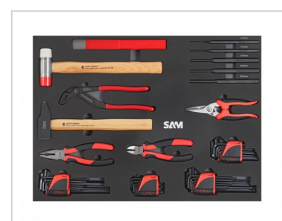

# Composition de 300 outils en module mousse + servante 6 tiroirs SERVI630N

MÉTIERS ET COMPOSITIONS

## Description

Composition de 300 outils avec servante 6 tiroirs servi-630N.

300 rangés dans des modules mousse haute densité lavables et sérigraphiés pour faciliter le rangement.

3 bonnes raisons de s'équiper: