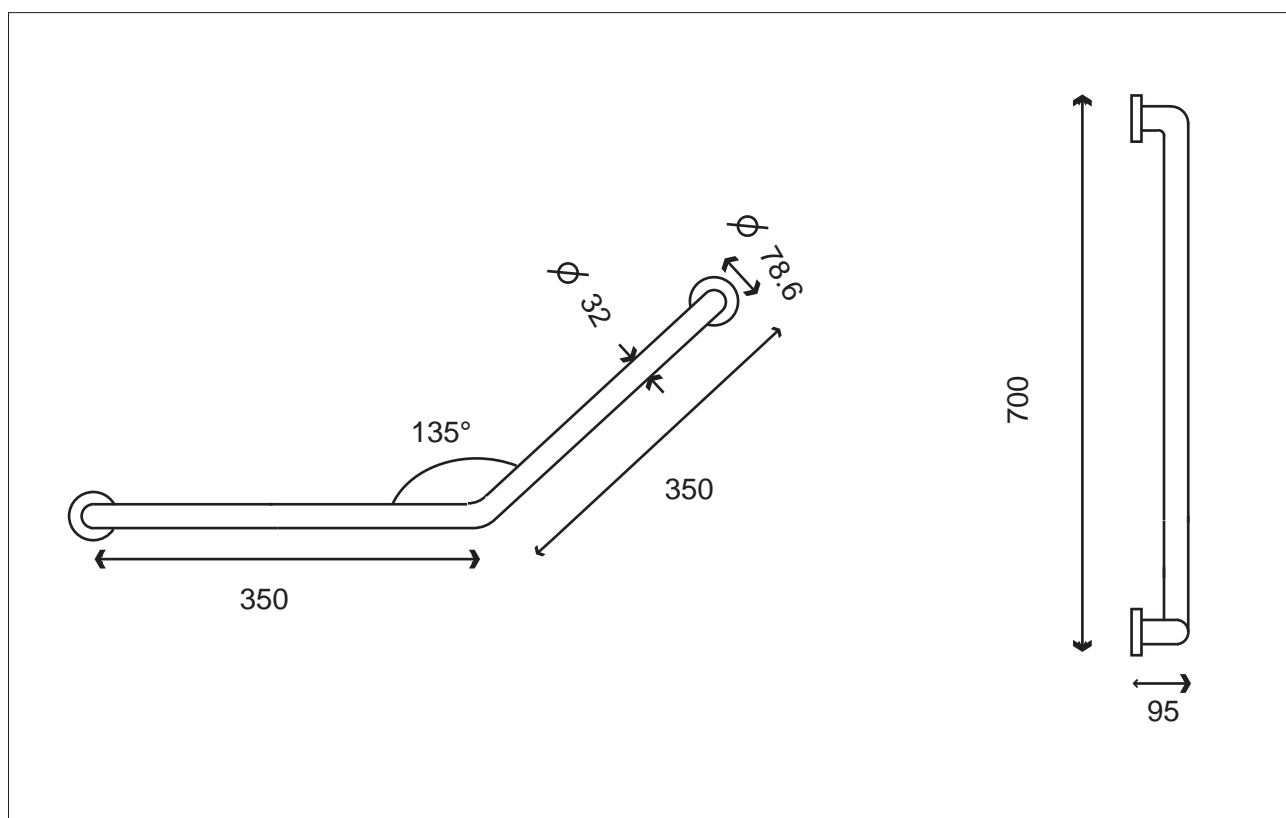

BARRE D'APPUI WC COUDÉE

Inox 304

Finitions **INOX Brossé** IN

SA0151 IN NEW

GARANTIE INOX AISI 304
(non adapté aux ambiances salines)

ADAPTER LA FIXATION AU SUPPORT - PRÉVOIR RENFORT ÉVENTUEL DANS LA CLOISON