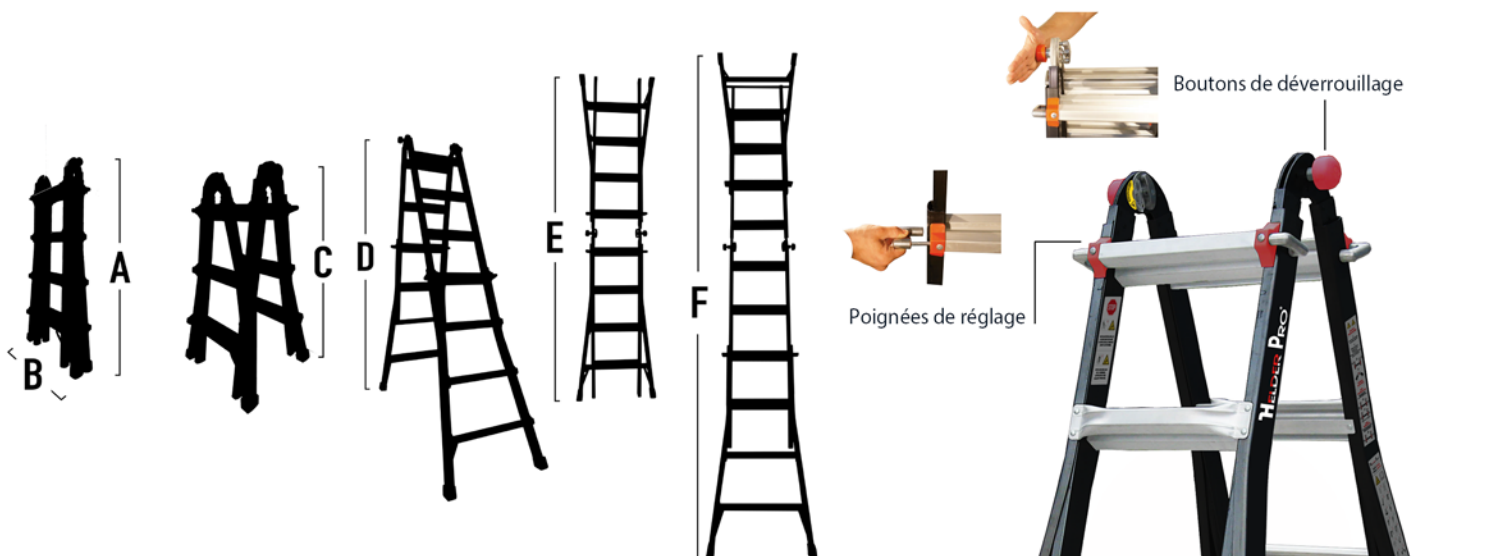

JAGUAR3

L'ÉCHELLE MULTIFONCTION POUR TOUS VOS TRAVAUX EN HAUTEUR

Référence		JAG3-4x3	JAG3-4x4	JAG3-4x5	JAG3-4x6
Escabeau Compact	A	1,00 m	1,27 m	1,55 m	1,83 m
	B	0,52 m	0,58 m	0,65 m	0,73 m
Escabeau	C	0,94 m	1,20 m	1,47 m	1,73 m
	D	1,46 m	1,99 m	2,52 m	3,03 m
Échelle	E	1,91 m	2,47 m	3,03 m	3,59 m
	F	3,03 m	4,15 m	5,08 m	6,39 m
POIDS		11,5 kg	15 kg	18 kg	21 kg
CODE EAN		3700766825165	3700766825172	3700766860005	3700766860012

LES + PRODUITS

MULTI-USAGES ET HAUTEUR RÉGLABLE

- Charnières à blocage automatique et déverrouillables par simple pression.
- Poignées sécurisées permettant de régler la hauteur barre par barre.
- Montants robustes conçus en aluminium anodisé pour résister à la corrosion.
- Échelle ultra-compacte pour faciliter le transport et le stockage.

Escabeau classique

Escabeau à 90°

Echelle d'escalier

Echelle droite