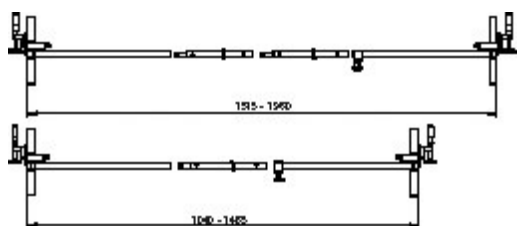

Outils de montage portes et fenêtres | Extension du positionneur pour portes TUX

TUX

Extension du positionneur pour portes TUX

Plus d'infos

Newsletter : inscrivez-vous

Facebook

Caractéristiques

- Accessoires pour positionneur TU
- Permet le montage de portes de grandes tailles
- Utilisable sans outils

Données techniques

Référence	Serrage min/max	Poids	Cond
TUX	1040-1960 mm	0,37 kg	1 pc