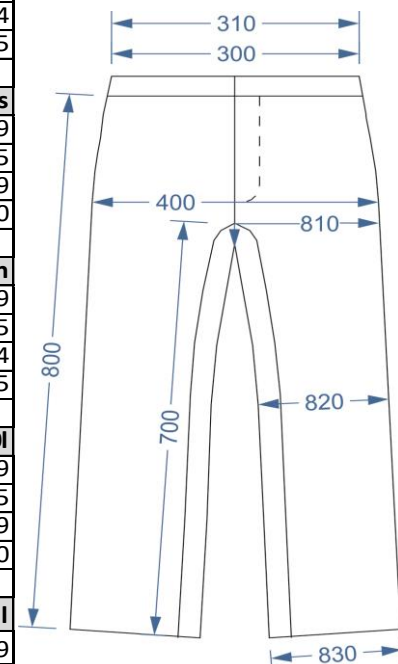

MS	Description	32n	34n	36n	38n	40n	42n	44n	46n	48n	50n	52n	54n	56n	58n	60n	62n	64n	66n	68n	70n
300	Tour de taille	63	66	70	74	78	82	86	90	94	98	103	107	111	116	121	127	132	138	143	149
400	Tour des hanches	92	95	98	101	104	107	110	113	117	120	124	127	131	135	140	145	150	155	160	165
700	Longueur entrejambes	84	84	84	84	84	84	84	84	84	84	84	84	84	84	84	84	84	84	84	84
800	Longueur côté sans ceinture	103	103	103	103	104	104	104	104	104	104	104	104	104	104	105	105	105	105	105	105

MS	Description	32l	34l	36l	38l	40l	42l	44l	46l	48l	50l	52l	54l	56l	58l	60l	62l	64l	66l	68l	70l
300	Tour de taille	63	66	70	74	78	82	86	90	94	98	103	107	111	116	121	127	132	138	143	149
400	Tour des hanches	92	95	98	101	104	107	110	113	117	120	124	127	131	135	140	145	150	155	160	165
700	Longueur entrejambes	89	89	89	89	89	89	89	89	89	89	89	89	89	89	89	89	89	89	89	89
800	Longueur côté sans ceinture	108	108	108	108	109	109	109	109	109	109	109	109	109	109	110	110	110	110	110	110

MS	Description	32el	34el	36el	38el	40el	42el	44el	46el	48el	50el	52el	54el	56el	58el	60el	62el	64el	66el	68el	70el
300	Tour de taille	63	66	70	74	78	82	86	90	94	98	103	107	111	116	121	127	132	138	143	149
400	Tour des hanches	92	95	98	101	104	107	110	113	117	120	124	127	131	135	140	145	150	155	160	165
700	Longueur entrejambes	94	94	94	94	94	94	94	94	94	94	94	94	94	94	94	94	94	94	94	94
800	Longueur côté sans ceinture	113	113	113	113	114	114	114	114	114	114	114	114	114	114	115	115	115	115	115	115

Tailles francaises / Mesures en cm

Remarques:

Les tailles indiquées représentent les dimensions finales mesurées sur les articles BP livrés en l'état d'origine.

Toutes les mensurations mentionnées ci-dessus peuvent varier dans les limites de tolérance habituelles.

Sous réserve de tailles divergentes et de modifications.