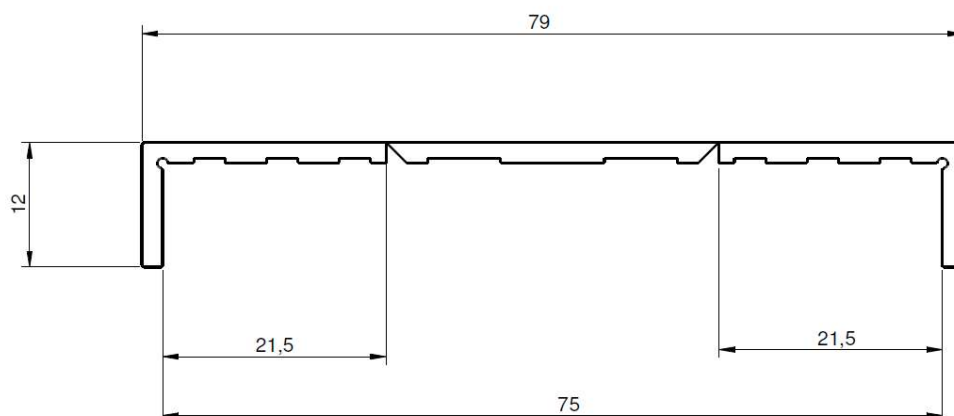

Dimensions

U sécable (possibilité de faire des cornières)

Différents exemples de configuration

Pose sur cloison standard
2 BA 13 avec rail R48
Pose centrée ou en applique

Autres exemples de pose

Autres exemples de pose