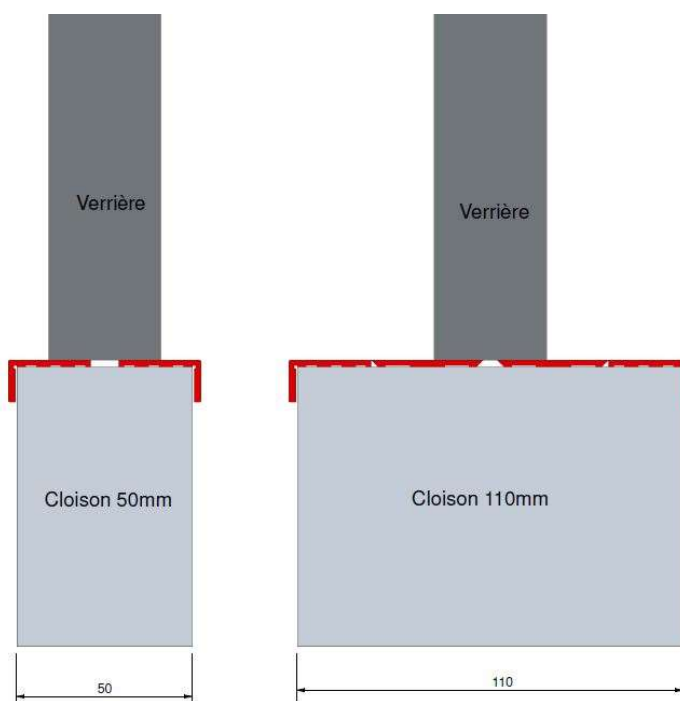

Dimensions

U sécable (possibilité de faire des cornières)

Différents exemples de configuration

Pose sur cloison standard
2 BA 13 avec rail R48
Pose centrée ou en applique

Autres exemples de pose

Autres exemples de pose