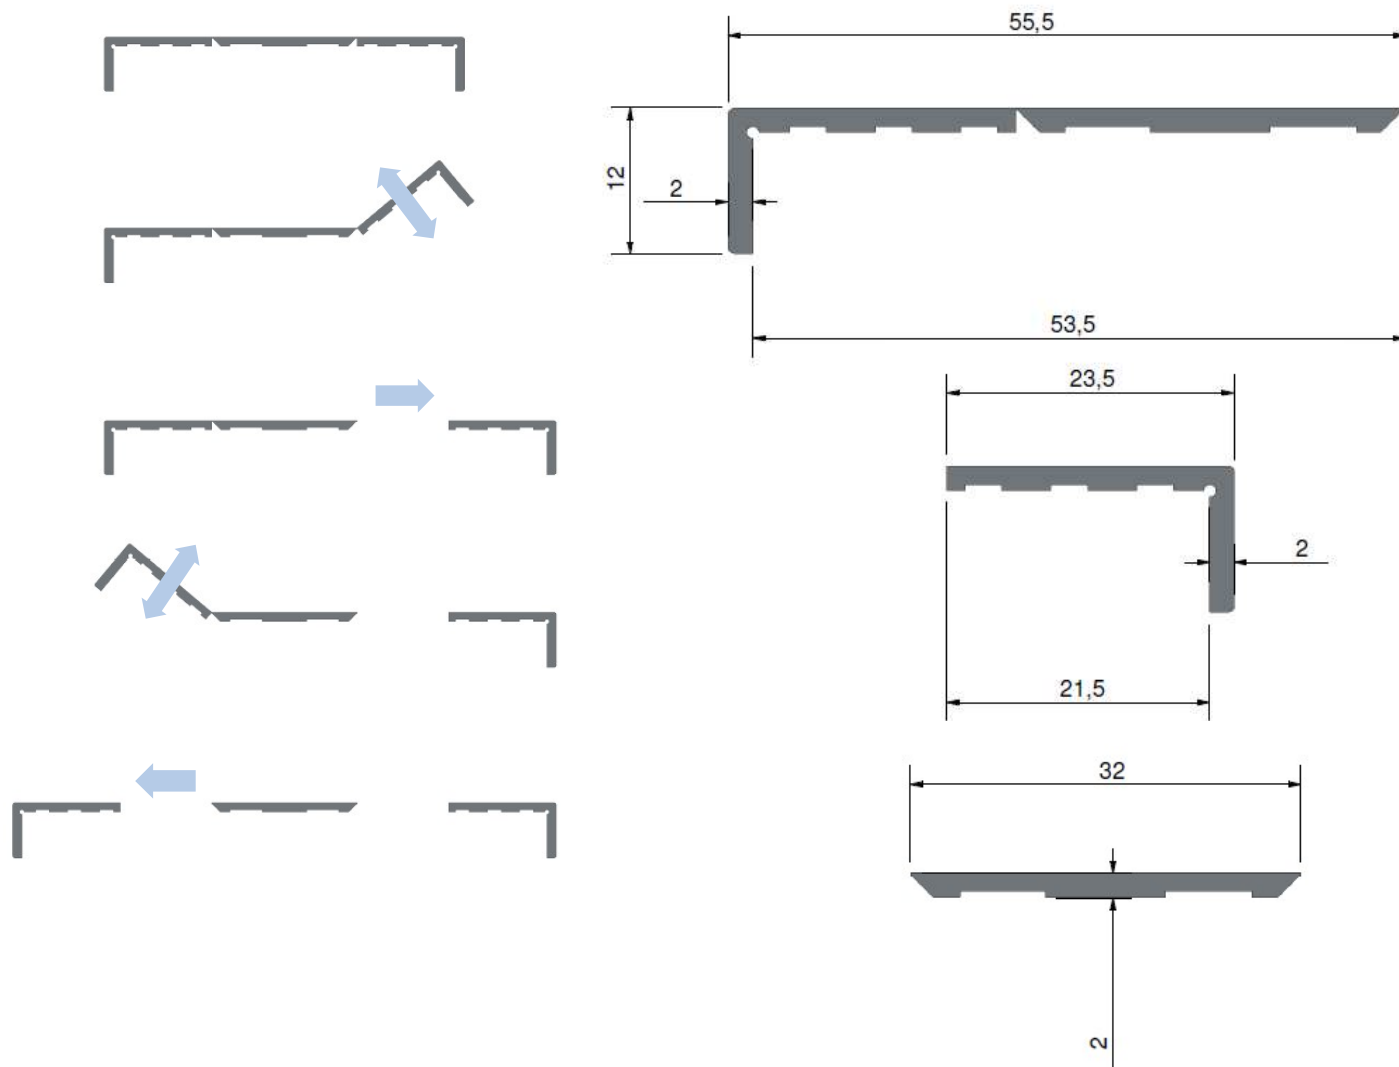

Dimensions

U sécable (possibilité de faire des cornières)

Différents exemples de configuration

Pose sur cloison standard
2 BA 13 avec rail R48
Pose centrée ou en applique

Autres exemples de pose

Autres exemples de pose