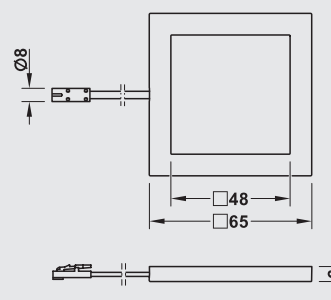

LOOX LED 3036

LUMINAIRE À MONTAGE EN APPLIQUE CARRÉ

Le boîtier carré et particulièrement plat fait de la LED 3036 une alternative aux luminaires à encastrer. L'éclairage homogène avec indice de rendu chromatique élevé saura garantir la mise en valeur chaque meuble.

- > Dimmable
- > Montage : à visser

- > Boîtier de commande, voir page 88

Référence	833.77.180	833.77.181
Temp. de couleur (K)	3000 (blanc chaud)	4000 (blanc froid)
L x l x H (mm)	65 x 65 x 6	65 x 65 x 6
Type de protection	IP20	
Puissance (W)	2,5	2,5
Nombre de LEDs	8	8
Flux lumineux (lm)	190	200
Efficacité (lm/W)	76	80
Index de rendu de la couleur (CRI)	90	90
Classe énergétique	A+	A+
Conso. énerg. pondérée (kWh/1.000 h)	2,75	2,75
Matériau	plastique	
Finition/coloris	aspect argent	
Livré avec	1 luminaire avec câble d'alimentation de 2 m et matériau de fixation	

3000 K	4000 K	
750 lx	800 lx	250 mm
190 lx	210 lx	500 mm
85 lx	90 lx	750 mm
50 lx	50 lx	1000 mm

115°