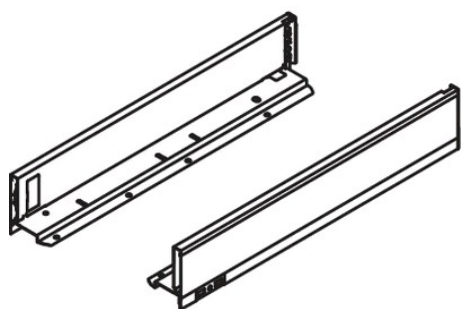

# Côté de tiroir LÉGRABOX hauteur M (paire)

BLUM *blum*

---

## Descriptif détaillé

Côté de tiroir M hauteur 90.5 mm.  
Encombrement 106 mm.  
Montage sans outils de la façade.  
Réglage en 2 dimensions +/- 2 mm.  
Profondeur intérieure du meuble = Longueur + 3 mm.  
Fixation du fond du tiroir à visser.  
Epaisseur du fond 16 mm (non fourni).  
Acier.