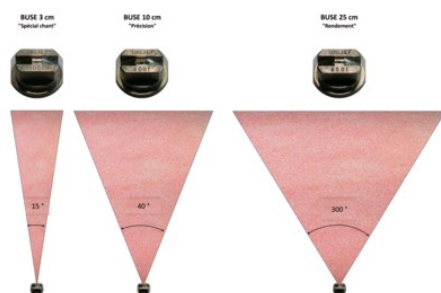

Buse 370 SP

SOUDAL

Page 1496 du catalogue Batifer

Descriptif détaillé

Buse de pulvérisation pour pistolet 370 SP.

Tableau des références produits

RÉFÉRENCE	TYPE	LARGEUR JET	VENDU PAR
367409	Large	15 à 25 cm	1
367410	Medium	5 à 10 cm	1
367411	Fine	3 à 5 cm	1

BUSE 3 cm
"Special chart"

BUSE 10 cm
"Precision"

BUSE 25 cm
"Rendement"