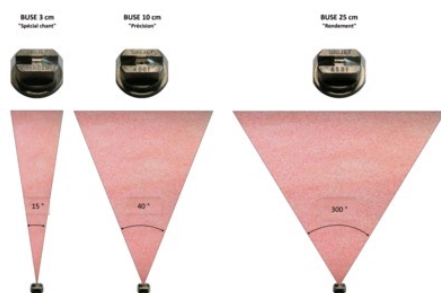

# Buse 370 SP

SOUDAL

**SOUDAL**

Page 1496 du catalogue Batifer

## Descriptif détaillé

Buse de pulvérisation pour pistolet 370 SP.

## Tableau des références produits

RÉFÉRENCE	TYPE	LARGEUR JET	VENDU PAR
367409	Large	15 à 25 cm	1
367410	Medium	5 à 10 cm	1
367411	Fine	3 à 5 cm	1

BUSE 3 cm  
"Special chart"

BUSE 10 cm  
"Precision"

BUSE 25 cm  
"Rendement"