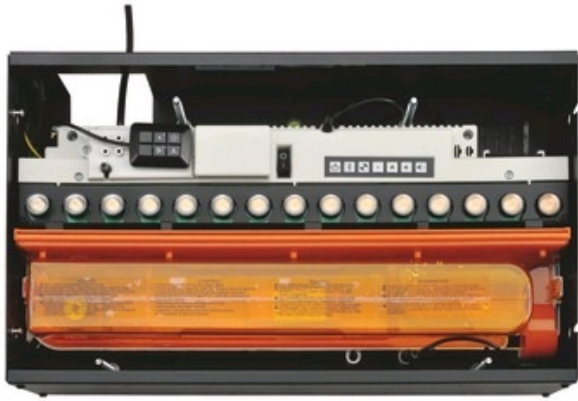

## Descriptif détaillé

Optimyst® redéfinit le foyer électrique !

Grâce à la technologie Optimyst, profitez d'un effet de flamme réaliste créé par une combinaison de vapeur d'eau et de lumières LED.

Créez une ambiance chaleureuse et accueillante, tout en évitant les contraintes liées aux foyers traditionnels : pas de contraintes thermiques, de risque d'incendie, de nettoyage du foyer...

Idéale pour les projets créatifs, installation dans des meubles ou utilisation à d'autres fins décoratives.

Réservoir d'eau facile à remplir, offre environ 8 à 10 heures d'autonomie.

Vue sur le feu de 4 côtés.

Combinable avec les autres cassettes Retail.

Cassette pilotable et couleurs interchangeable avec l'application Flame Connect. (uniquement disponible sur le modèle RGB)

Possibilité d'ajouter des bûches de décorations (en option à commander)

## Tableau des références produits

RÉFÉRENCE	RÉF. FOURNISSEUR	MODÈLE	DIMENSIONS	VENDU PAR
440586	210654	500	508 x 304 x 180 mm	1
440590	400001276	500 RGB	508 x 304 x 180 mm	1
440587	210661	1000	1017 x 304 x 180 mm	1
440591	400001277	1000 RGB	1017 x 304 x 180 mm	1