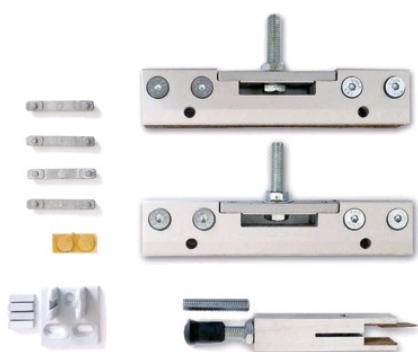

Paire de pinces UNIQUE pour vantaux coulissants en verre

ECLISSE  **ECLISSE**
OUVRIR SUR L'AVENIR

Page 502 du catalogue Batifer

Descriptif détaillé

Paire de pinces pour porte en verre de 8 ou 10 mm compatibles avec nos châssis à galandage UNIQUE 95 et 100.

Tableau des références produits

RÉFÉRENCE	VENDU PAR
440026	1