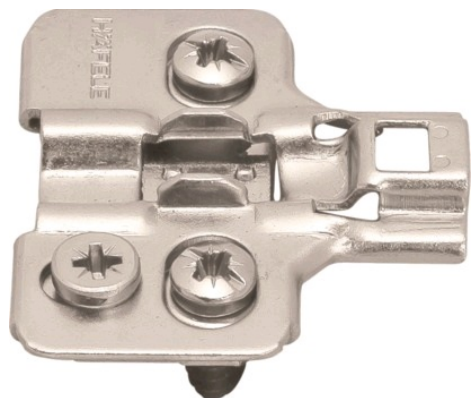

Embase éco vis euro avec excentrique

HAFELE **HAFELE**

Descriptif détaillé

Réglage en hauteur ± 2 mm par excentrique.
Acier nickelé.

Tableau des références produits

RÉFÉRENCE	RÉF. FOURNISSEUR	DISTANCE	VENDU PAR
421574	315.98.660	0 mm	1
421575	315.98.662	2 mm	1
421576	315.98.664	4 mm	1