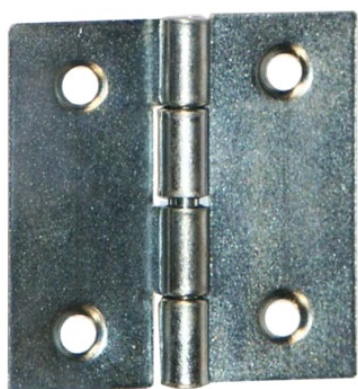

# Charnière carrée noeud roulé

MONIN 

Page 590 du catalogue Batifer

## Descriptif détaillé

Percée fraisée.

### Tableau des références produits

RÉFÉRENCE	HAUTEUR	LARGEUR	COULEUR	CDT	VENDU PAR
163622	30 mm	30 mm	Zingué	50	1
163623	40 mm	40 mm	Zingué	50	1
163624	50 mm	50 mm	Zingué	25	1
163626	70 mm	70 mm	Zingué	25	1
163627	80 mm	80 mm	Zingué	25	1
163628	90 mm	90 mm	Zingué	25	1