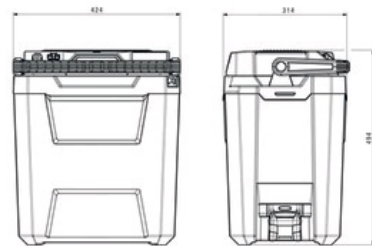

KB 18 BL 600791