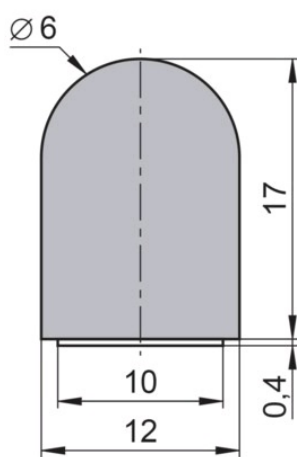

# Profilé de renfort de bord' pour barrière levante SOMMER

SOMMER   
Page 584 du catalogue Batifer

## Descriptif détaillé

Longueur : 6 m  
Couleur : noir  
Autocollant d'un côté.