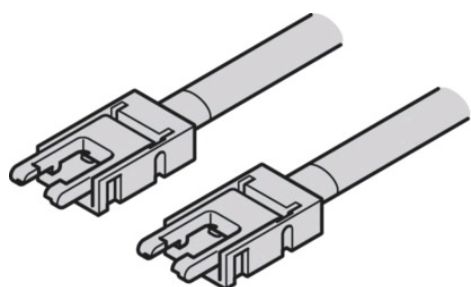

Câble connexion LOOX 5 bande 5 mm

HAFELE **HAFELE**

Descriptif détaillé

Souple, permet de raccorder 2 bandes à angles variables.
3,5 ampères. Compatible 12V / 24V.
Pour bandes LED 2060 / 2061 / 3040 / 3041.

Tableau des références produits

RÉFÉRENCE	RÉF. FOURNISSEUR	LONGUEUR	VENDU PAR
420932	833.89.194	50 mm	1
420933	833.89.195	500 mm	1
420934	833.89.196	2000 mm	1