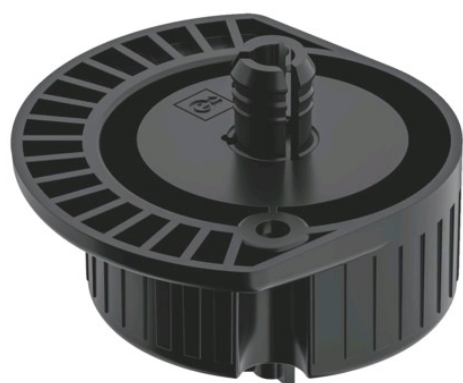

Embase Hafele 48 mm

HAFELE **HAFELE**

Page 676 du catalogue Batifer

Descriptif détaillé

Axilo 48, Modèle à visser ou à enfoncer.

Assemblage du pied par emboîtement.

Plastique noir.

Tableau des références produits

RÉFÉRENCE	RÉF. FOURNISSEUR	MODÈLE	TYPE	DIAMÈTRE	VENDU PAR
432816	637.38.400	Rond	A enfoncer	10,5 mm	1
432817	637.38.402	Rond	A enfoncer avec lè	15,6 mm	1
432818	637.38.404	Rond	A visser avec lèvr	-	1