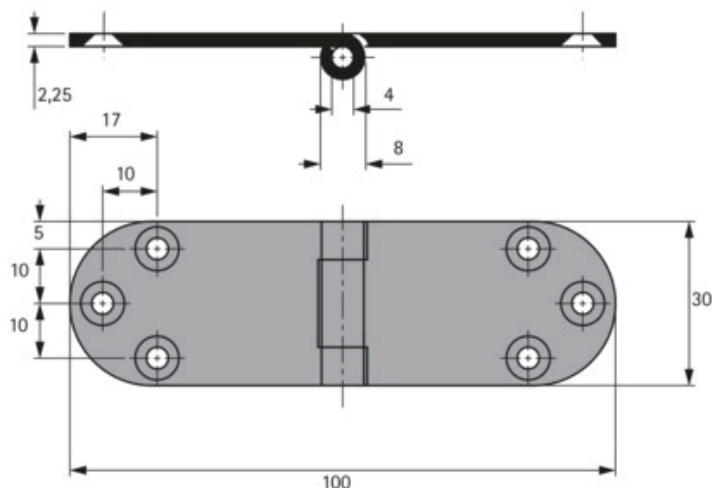

Charnière spéciale 121

HETTICH 
Page 736 du catalogue Batifer

Descriptif détaillé

Pour armoires d'angles.
Très résistante et durable, utilisable à gauche ou à droite.
Modèle en laiton nickelé brillant en profil étiré, percé et fraisé, avec broche fixe en laiton.

Tableau des références produits

RÉFÉRENCE	RÉF. FOURNISSEUR	VENDU PAR
171141	0068574	1

Fixation avec vis à bois à tête fraisée \varnothing 3,5 DIN 97