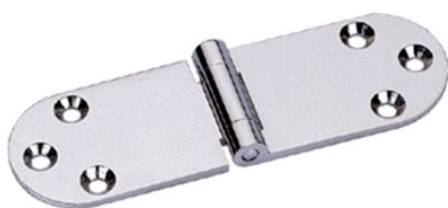

Charnière spéciale 121

HETTICH 
Page 736 du catalogue Batifer

Descriptif détaillé

Pour armoires d'angles.
Très résistante et durable, utilisable à gauche ou à droite.
Modèle en laiton nickelé brillant en profil étiré, percé et fraisé, avec broche fixe en laiton.

Tableau des références produits

RÉFÉRENCE	RÉF. FOURNISSEUR	VENDU PAR
171141	0068574	1

Fixation avec vis à bois à tête fraisée \varnothing 3,5 DIN 97