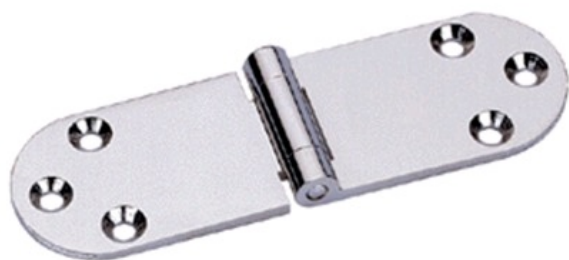

Charnière spéciale 121

HETTICH 
Page 736 du catalogue Batifer

Descriptif détaillé

Pour armoires d'angles.
Très résistante et durable, utilisable à gauche ou à droite.
Modèle en laiton nickelé brillant en profil étiré, percé et fraisé, avec broche fixe en laiton.

Tableau des références produits

RÉFÉRENCE	RÉF. FOURNISSEUR	VENDU PAR
171141	0068574	1

Fixation avec vis à bois à tête fraisée \varnothing 3,5 DIN 97