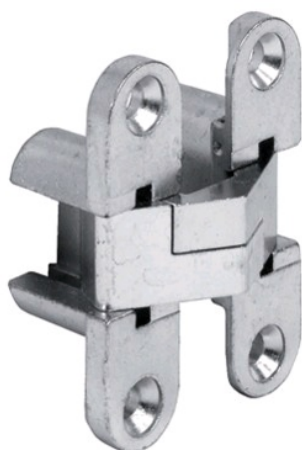

Charnière invisible VICI

HAFELE **HAFELE**

Page 591 du catalogue Batifer

Descriptif détaillé

Angle d'ouverture : 180°.

Montage : à visser et encastrer.

Capacité de charge : 8 kg pour 2 charnières.

Matériau : boîtier en alliage zingué, jointure en laiton.

Tableau des références produits

RÉFÉRENCE	RÉF. FOURNISSEUR	VENDU PAR
336088	341.25.712	1

Schéma de perçage