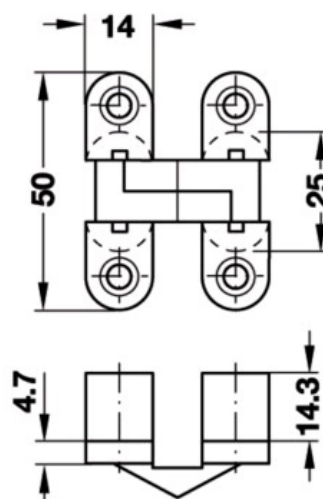

Charnière invisible VICI

HAFELE **HAFELE**

Page 591 du catalogue Batifer

Descriptif détaillé

Angle d'ouverture : 180°.

Montage : à visser et encastrer.

Capacité de charge : 8 kg pour 2 charnières.

Matériau : boîtier en alliage zingué, jointure en laiton.

Tableau des références produits

RÉFÉRENCE	RÉF. FOURNISSEUR	VENDU PAR
336088	341.25.712	1

Schéma de perçage