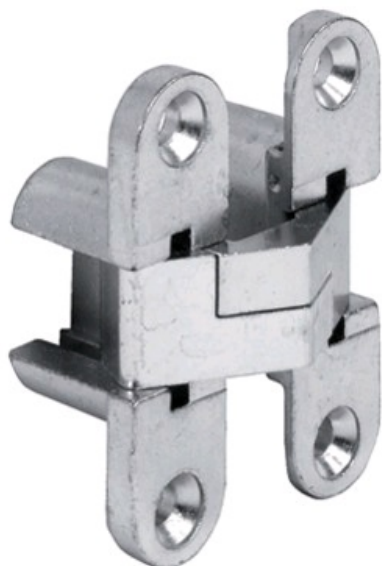

Charnière invisible VICI

HAFELE **HAFELE**

Page 591 du catalogue Batifer

Descriptif détaillé

Angle d'ouverture : 180°.

Montage : à visser et encastrer.

Capacité de charge : 8 kg pour 2 charnières.

Matériau : boîtier en alliage zingué, jointure en laiton.

Tableau des références produits

RÉFÉRENCE	RÉF. FOURNISSEUR	VENDU PAR
336088	341.25.712	1

Schéma de perçage